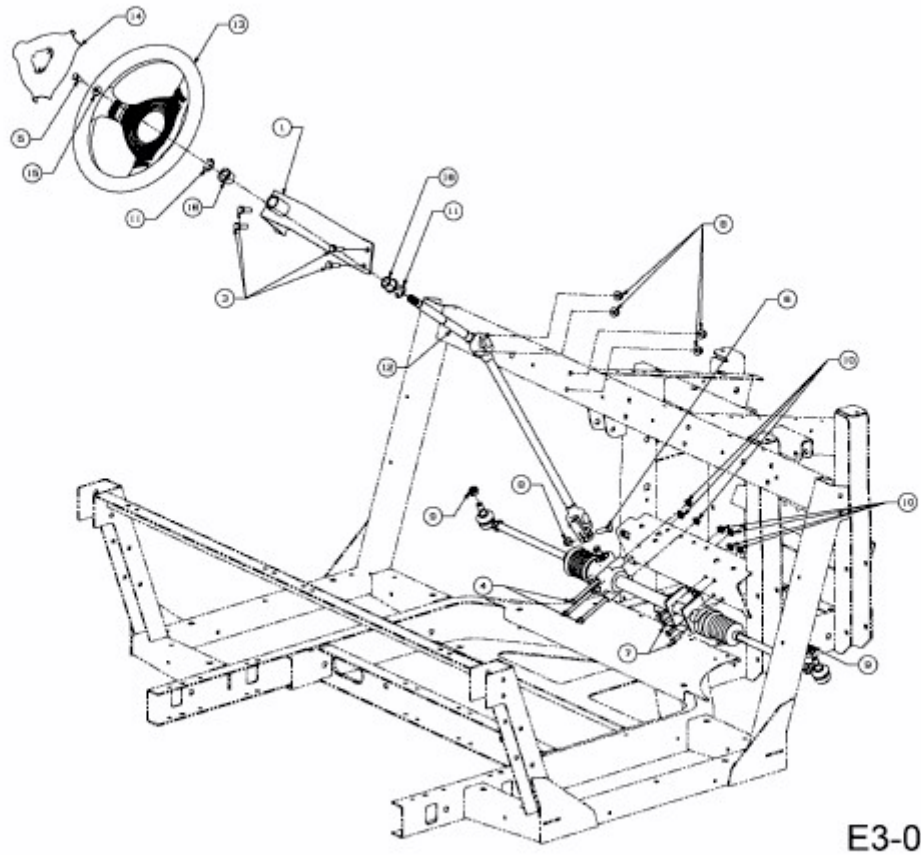

CUBCADET 4X2 > 37AB475H603 (2009) > LENKRAD, LENKSÄULE

E3-03118B-01