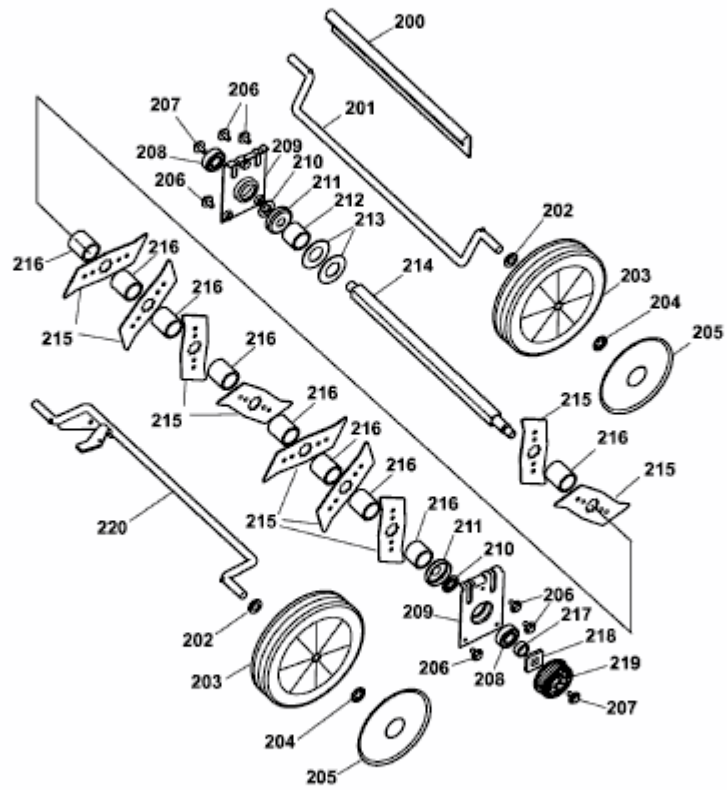

UV 32 EV > 3632683 SERIE J (2011) > MESSERWALZE, RÄDER

E3-06880A-01