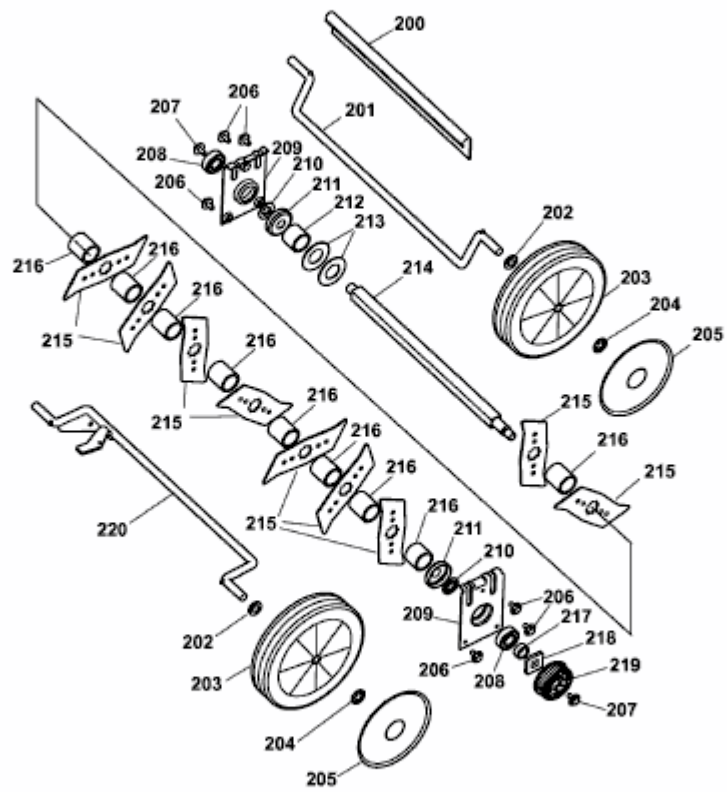

UV 32 EV > 3632683 SERIE J (2010) > MESSERWALZE, RÄDER

E3-06880A-01