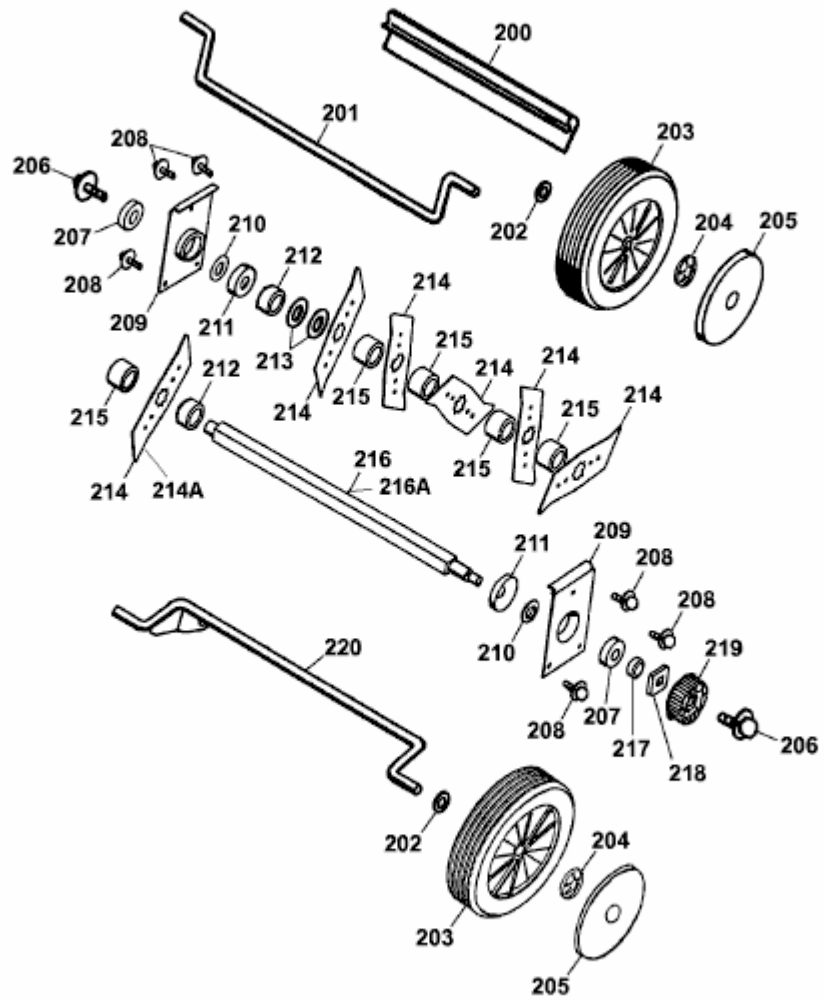

UV 32 EV > 3632683 SERIE D, E (2007) > MESSERWALZE, RÄDER

3632680f-2