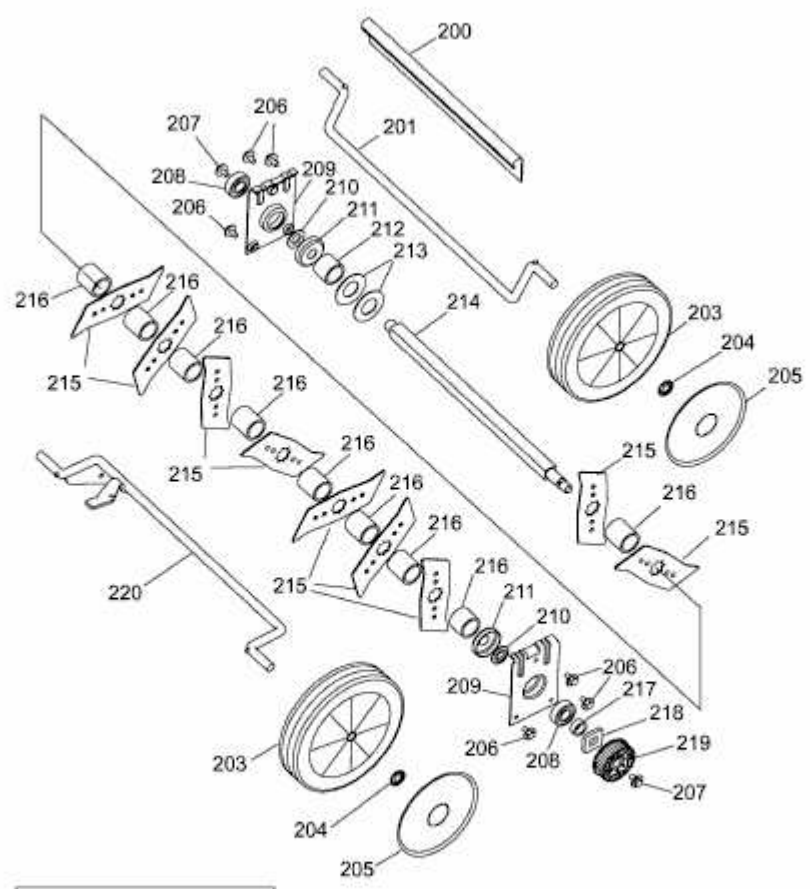

UV 32 EV > 3632680 (2014) > MESSERWALZE, RÄDER

- |      |   |
|------|---|
| 214A | Vertikalienwalze kpl.<br>Rotor and hubs opt.<br>Arbre porte couteaux opt. |
| 215A | Messersatz<br>Jeu de couteaux<br>Blade set                                |

E3-05710B-01