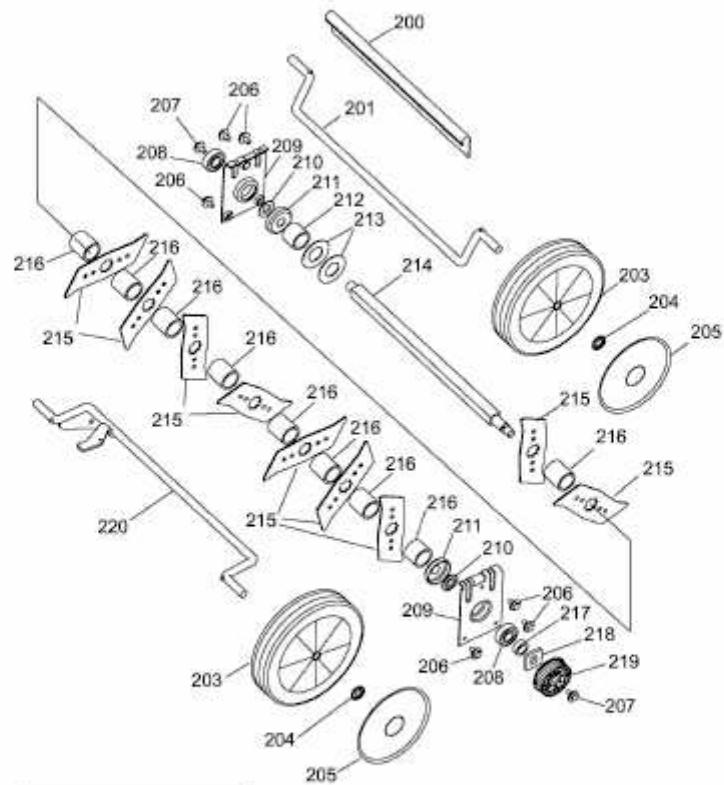

UV 32 EV > 3632680 (2013) > MESSERWALZE, RÄDER

214A	Vertikutierwalze kpl. Rotor and hubs cpl. Arbre porte couteaux cpl.
215A	Messersatz Jeu de couteaux Blade set

E3-05710B-01