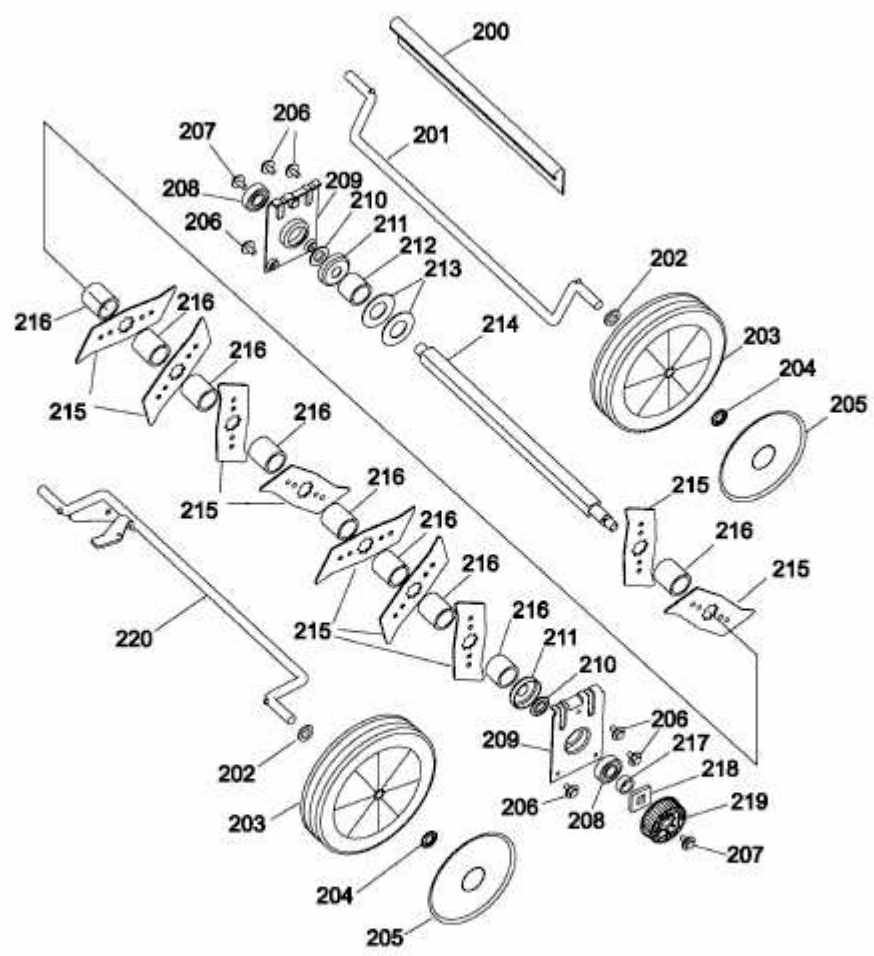

UV 32 EV > 3632680 SERIE N (2011) > MESSERWALZE, RÄDER

214A	Vertikulierwalze kpl. Rotor and hubs cpl. Arbre porte couteaux cpl.
215A	Messersatz Jeu de couteaux Blade set

E3-05710A-01