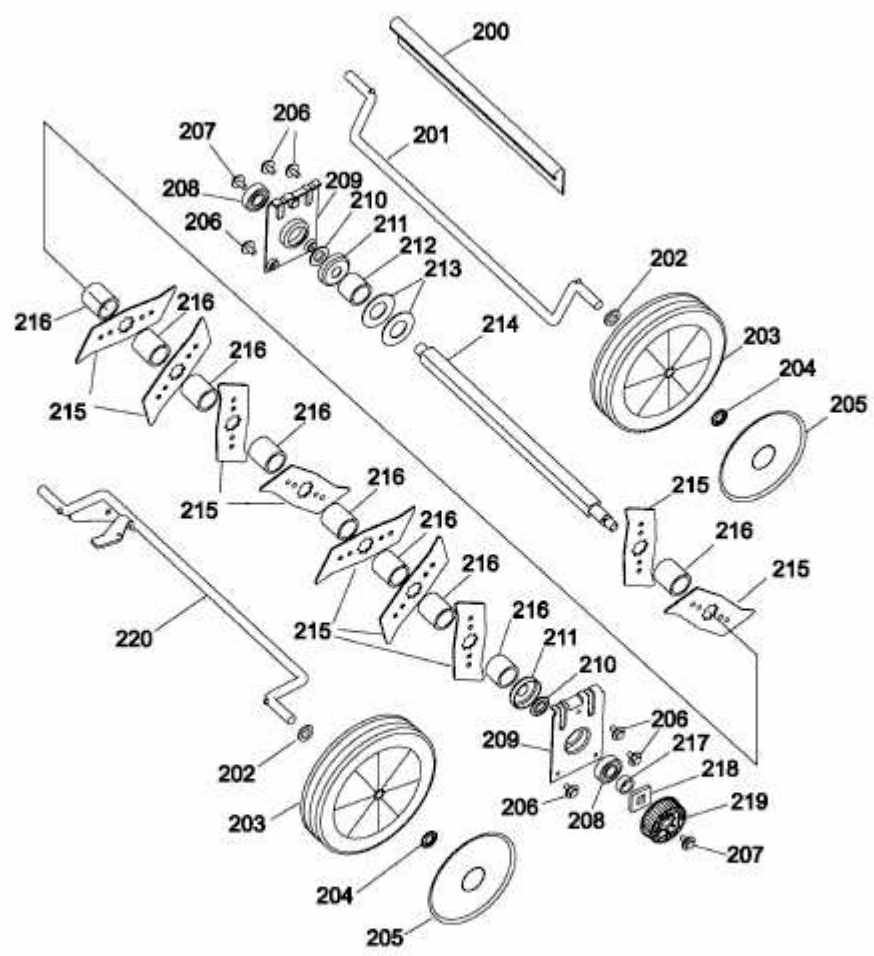

UV 32 EV > 3632680 SERIE N (2010) > MESSERWALZE, RÄDER

214A	Vertikulierwalze kpl. Rotor and hubs cpl. Arbre porte couteaux cpl.
215A	Messersatz Jeu de couteaux Blade set

E3-05710A-01