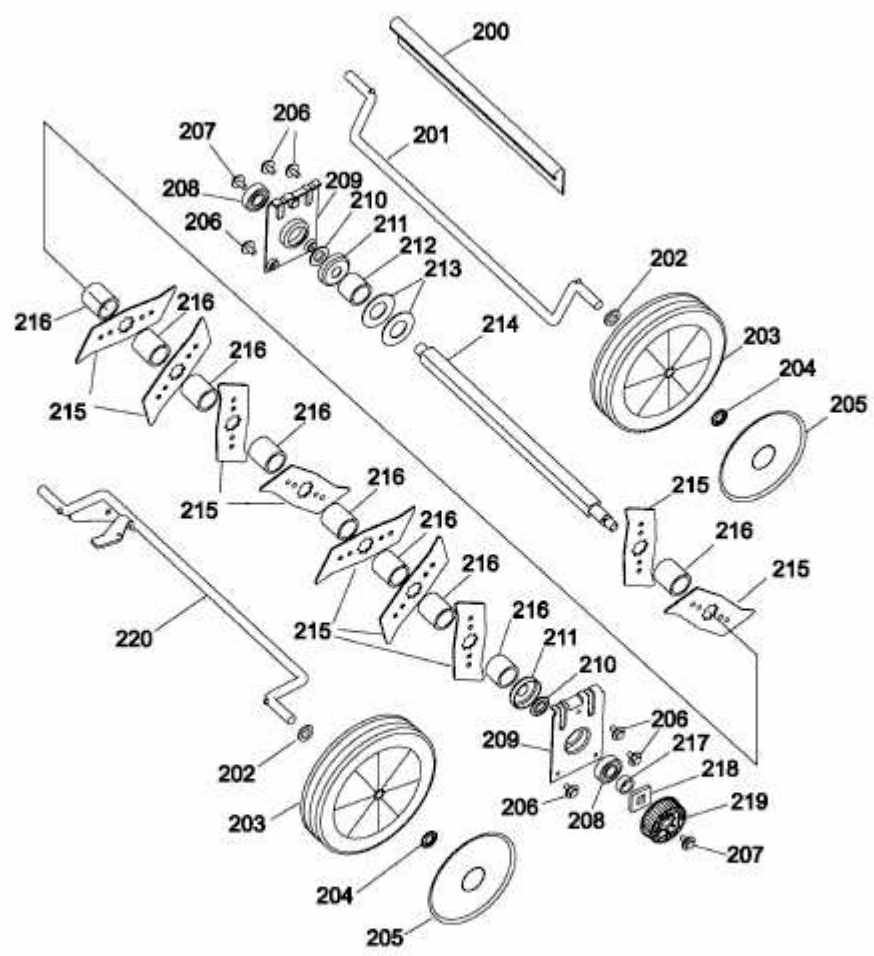

UV 32 EV > 3632680 SERIE L (2010) > MESSERWALZE, RÄDER

214A	Vertikulierwalze kpl. Rotor and hubs cpl. Arbre porte couteaux cpl.
215A	Messersatz Jeu de couteaux Blade set

E3-05710A-01