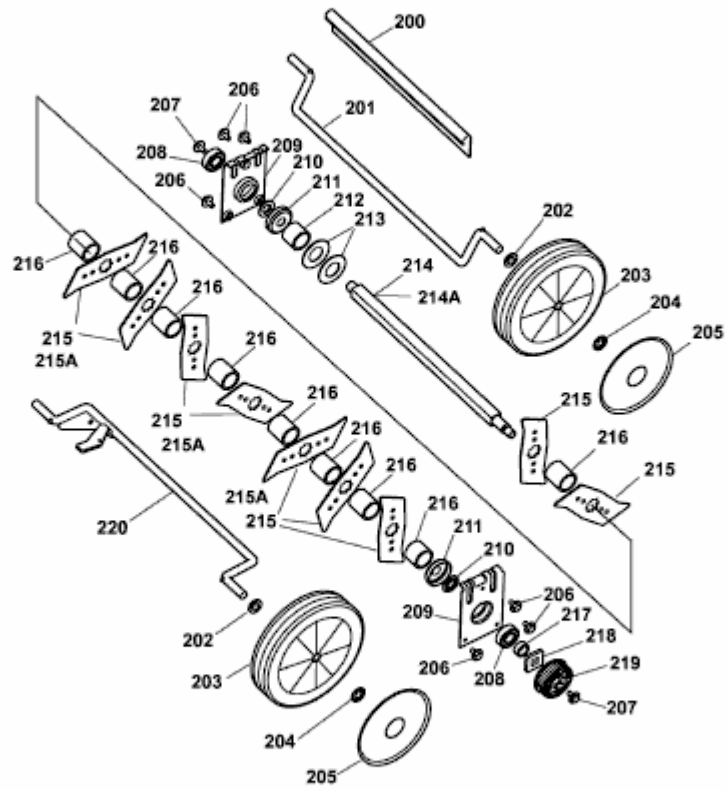

UV 32 EV > 3632680 SERIE K (2010) > MESSERWALZE, RÄDER

E3-05704A-01