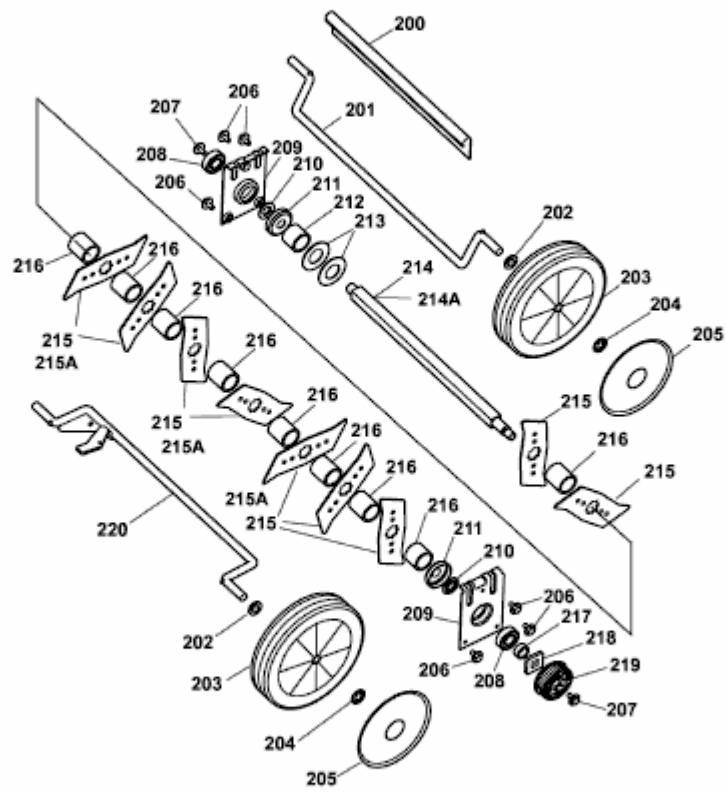

UV 32 EV > 3632680 SERIE J (2009) > MESSERWALZE, RÄDER

E3-05704A-01