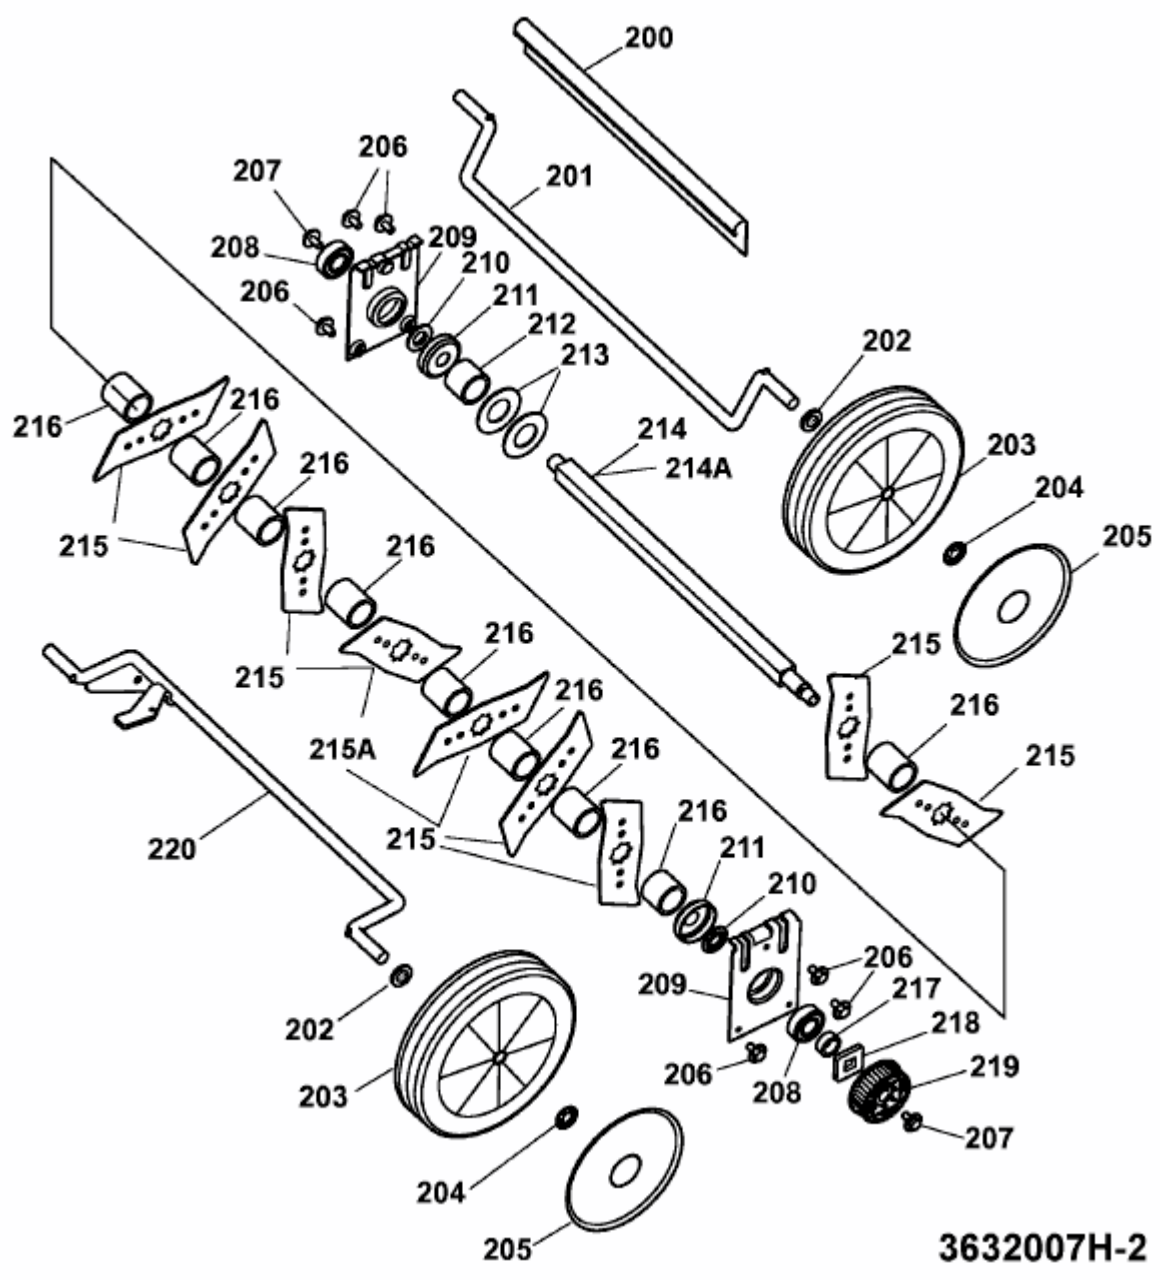

UV 32 EV > 3632680 SERIE H (2008) > MESSERWALZE, RÄDER

3632007H-2