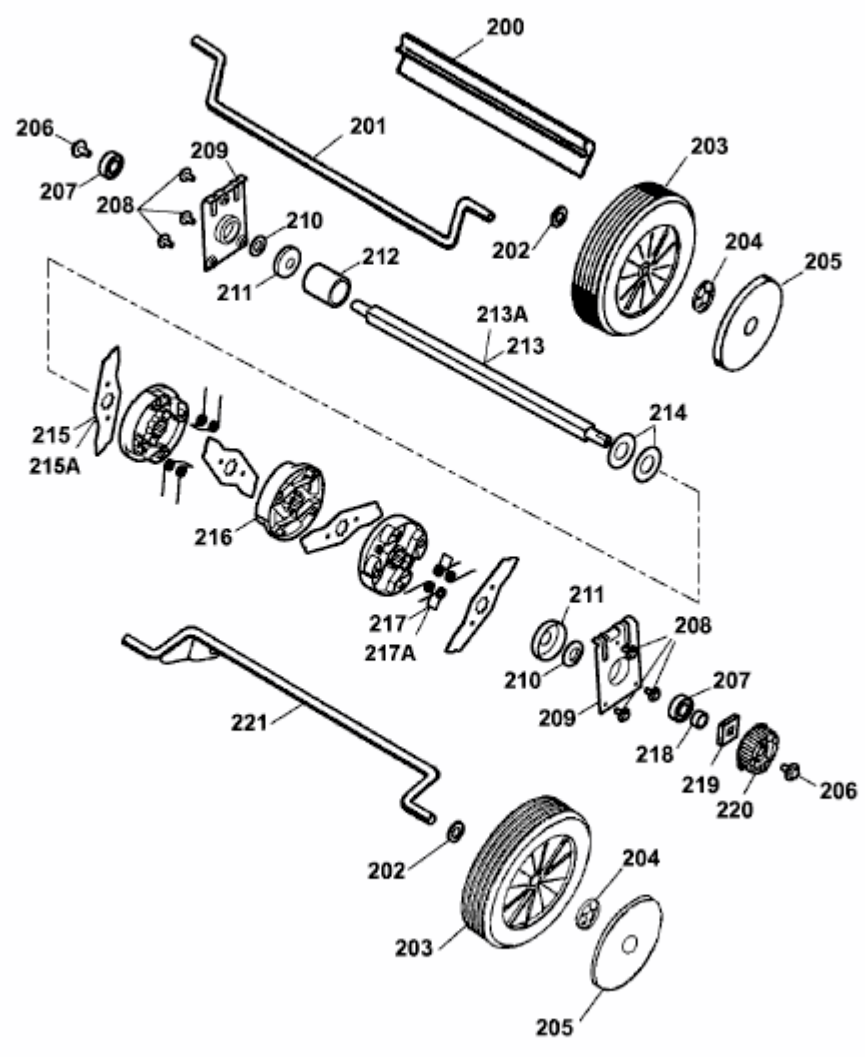

UV 32 EV > 3632680 SERIE G (2007) > MESSERWALZE, RÄDER

3632007g-2