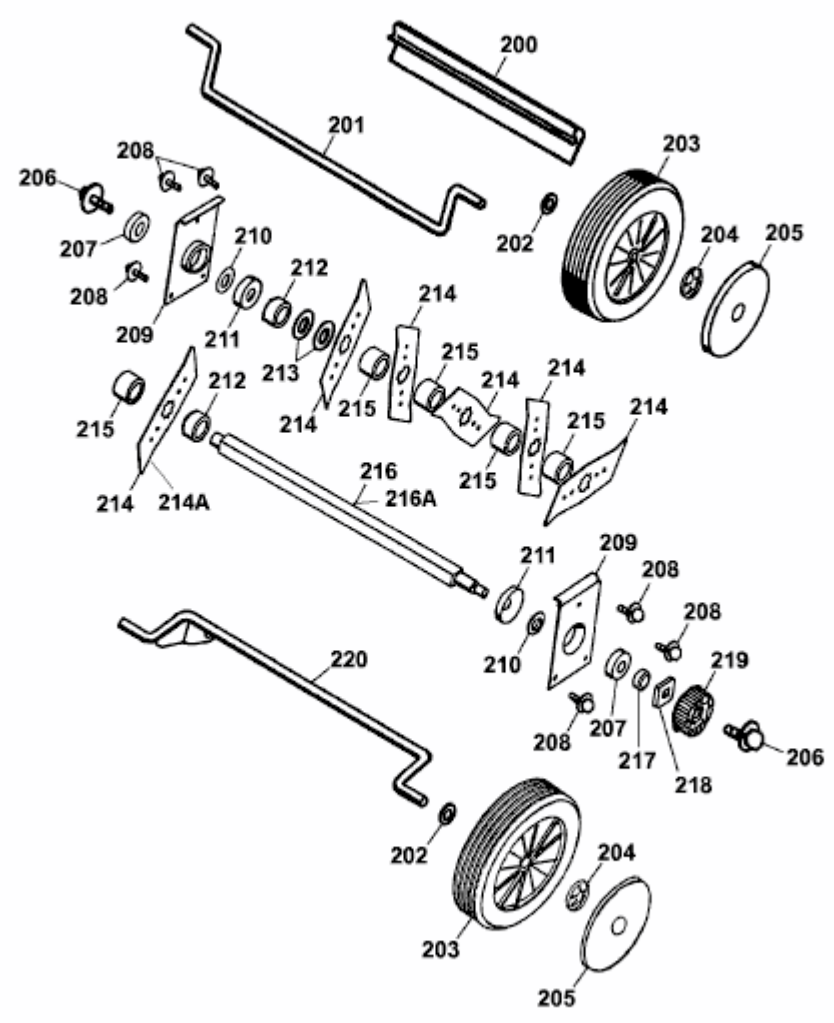

UV 32 EV > 3632680 SERIE F (2007) > MESSERWALZE, RÄDER

3632680f-2