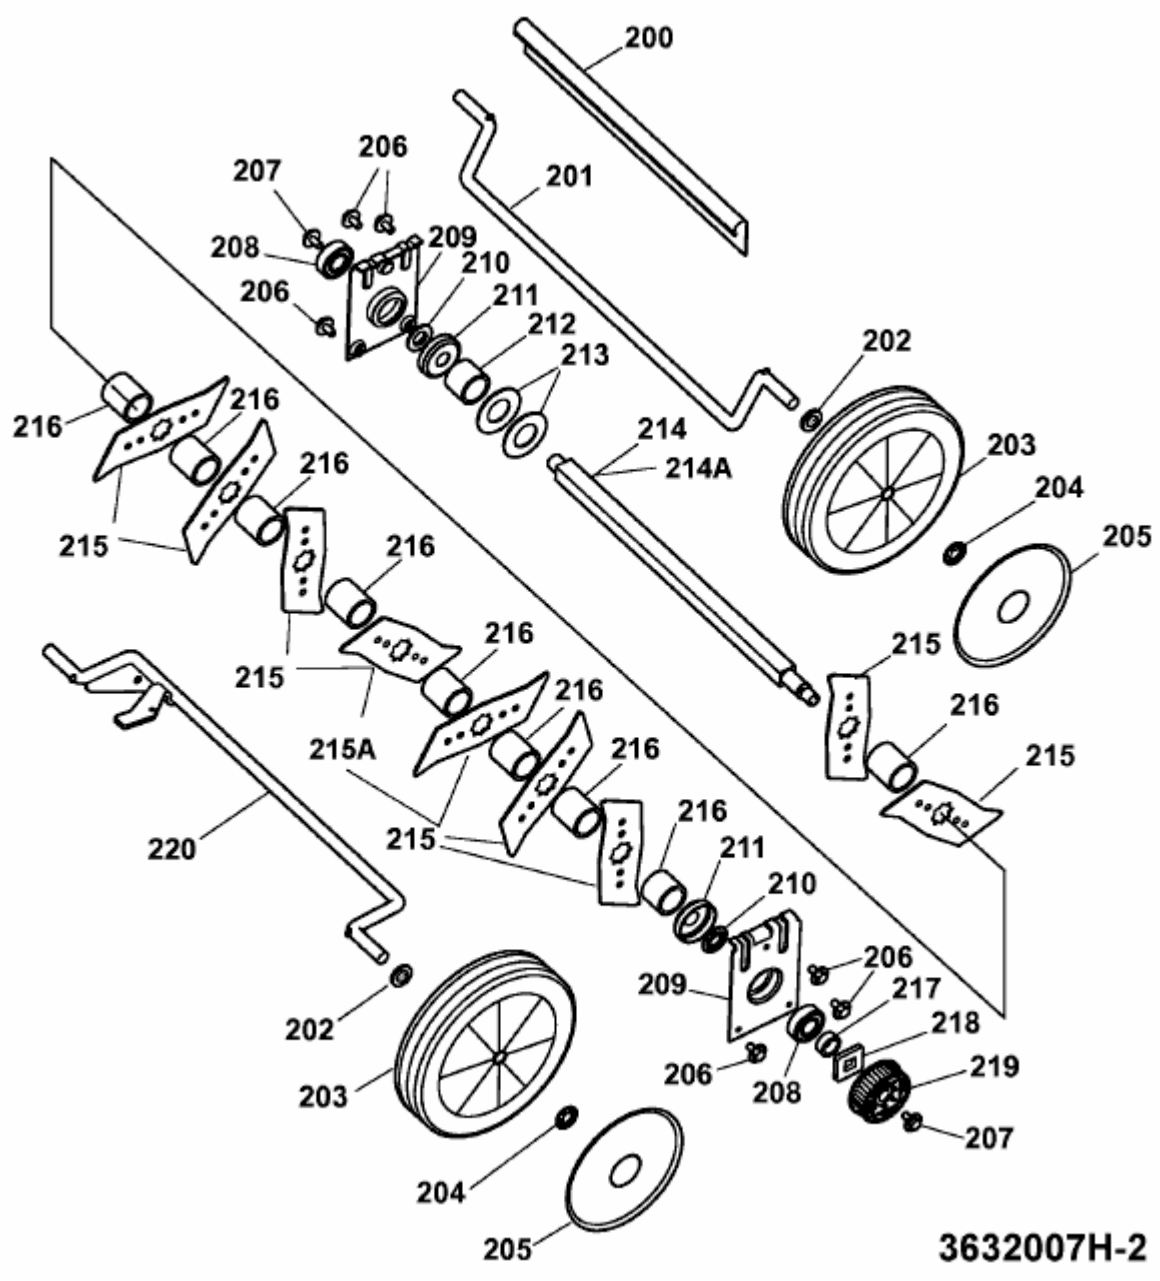

UV 32 EV > 3632007 SERIE K (2010) > MESSERWALZE, RÄDER

3632007H-2