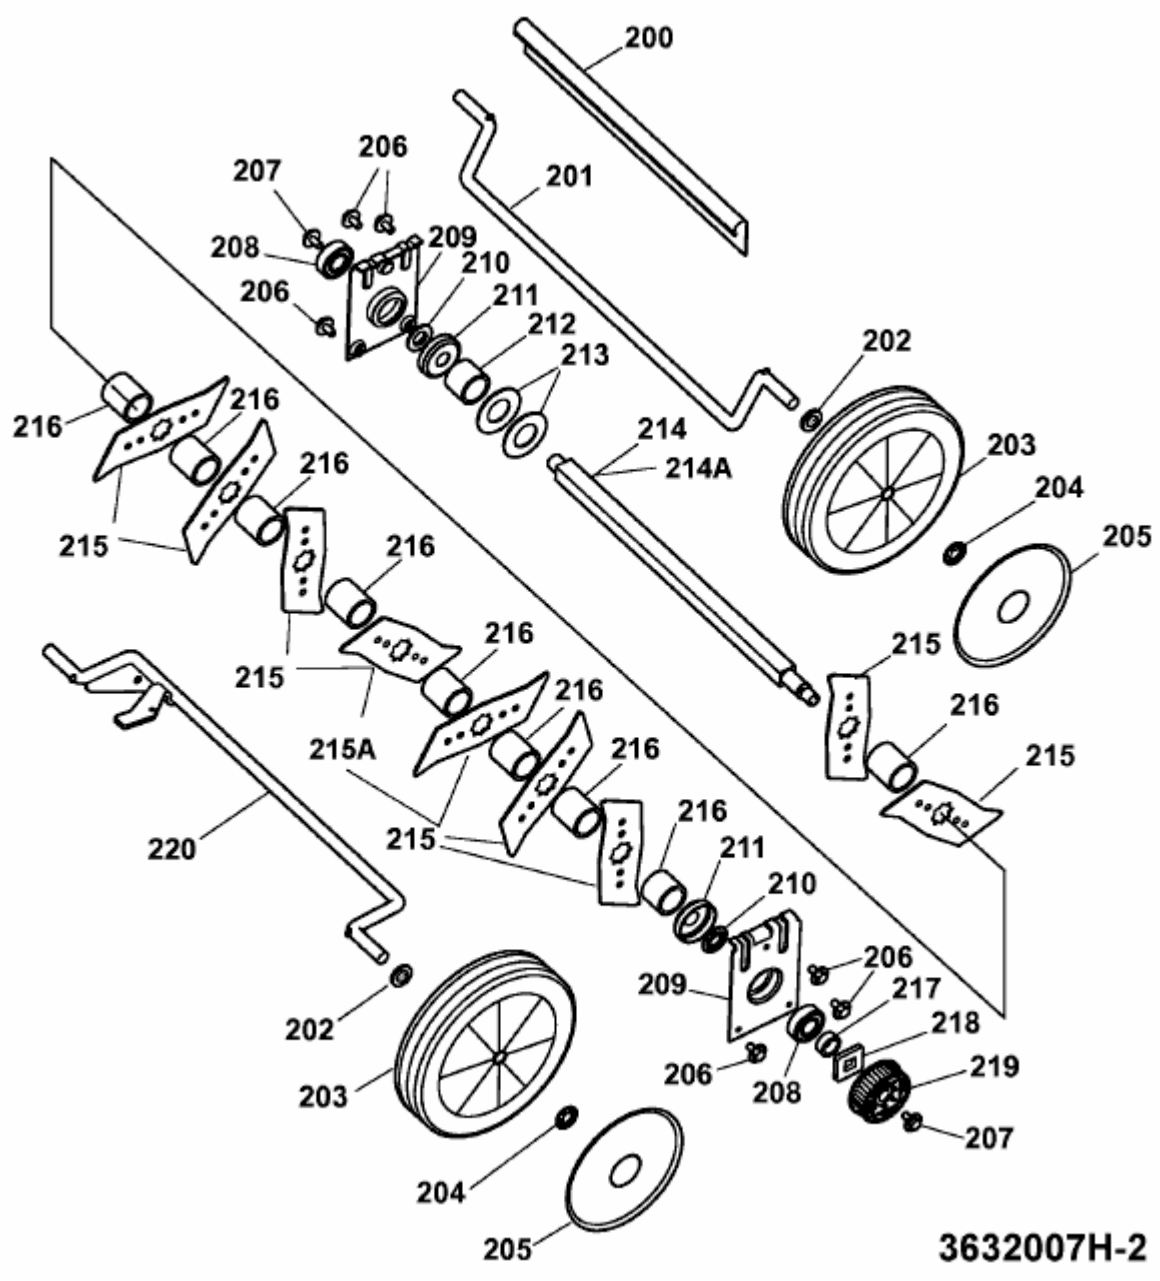

UV 32 EV > 3632007 SERIE J (2009) > MESSERWALZE, RÄDER

3632007H-2