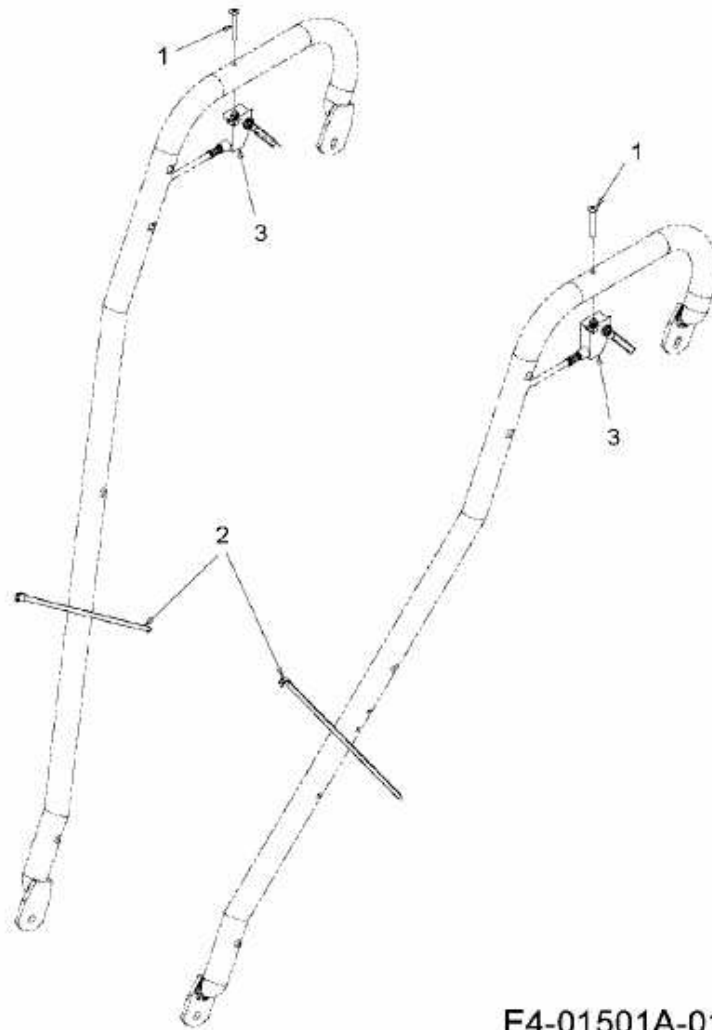

YM 7110 DET > 31BY7R3G643 (2007) > HANDHEBEL

E4-01501A-01