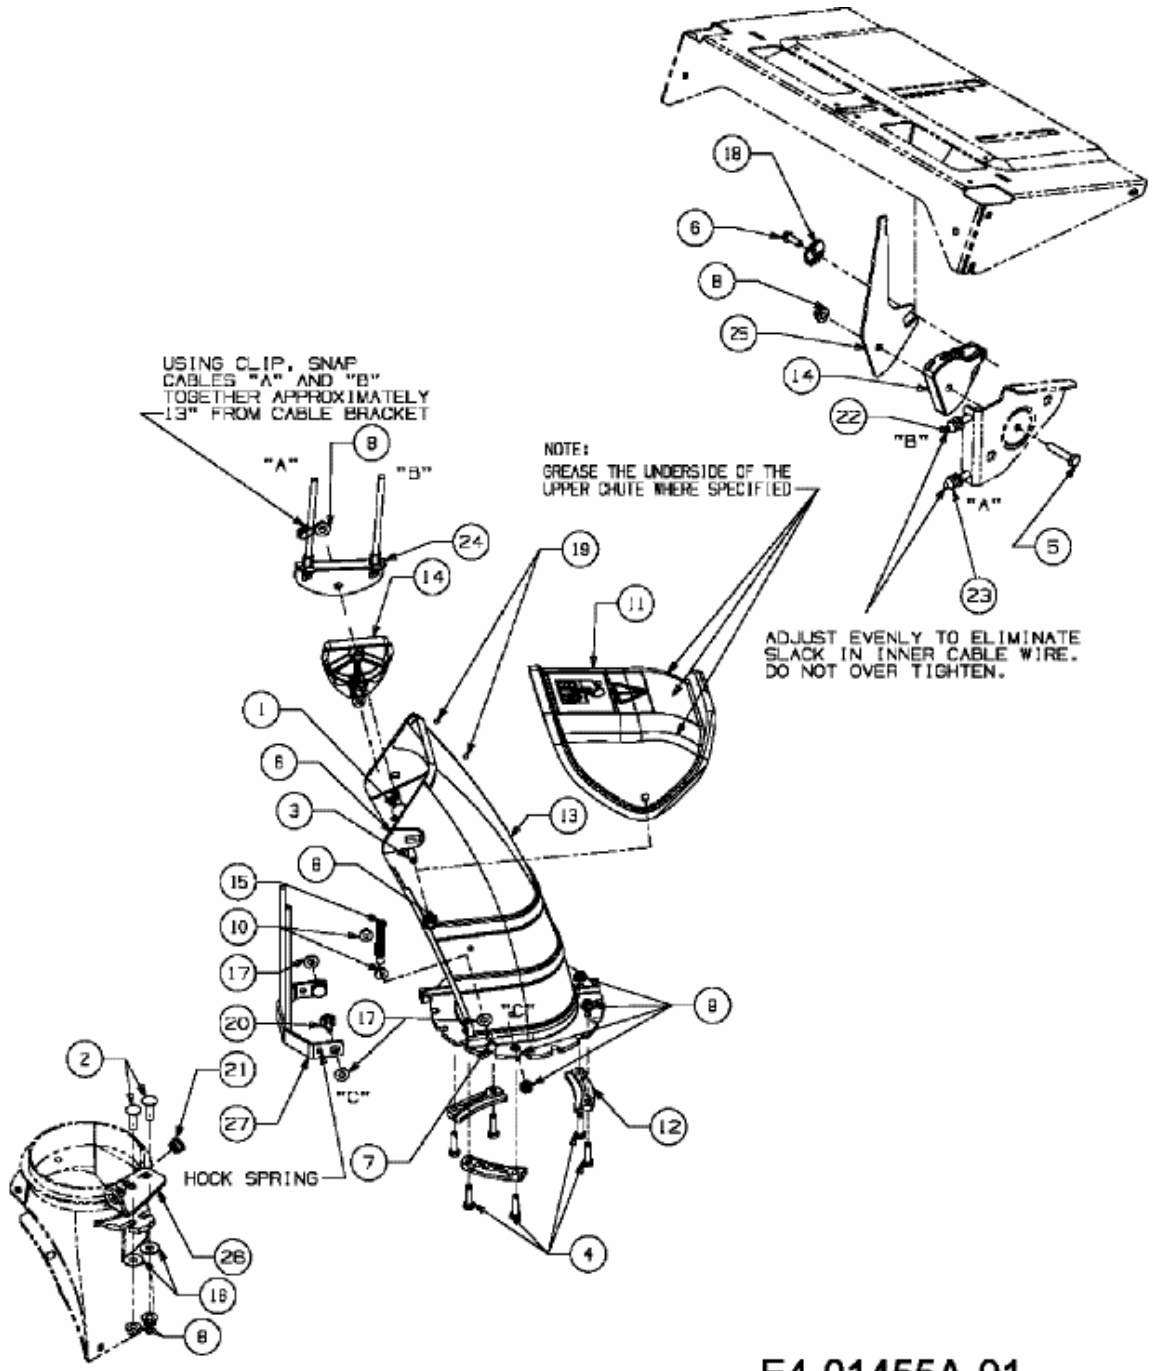

YM 7110 DET > 31BY7R3G643 (2007) > AUSWURFSCHACHT

E4-01455A-01