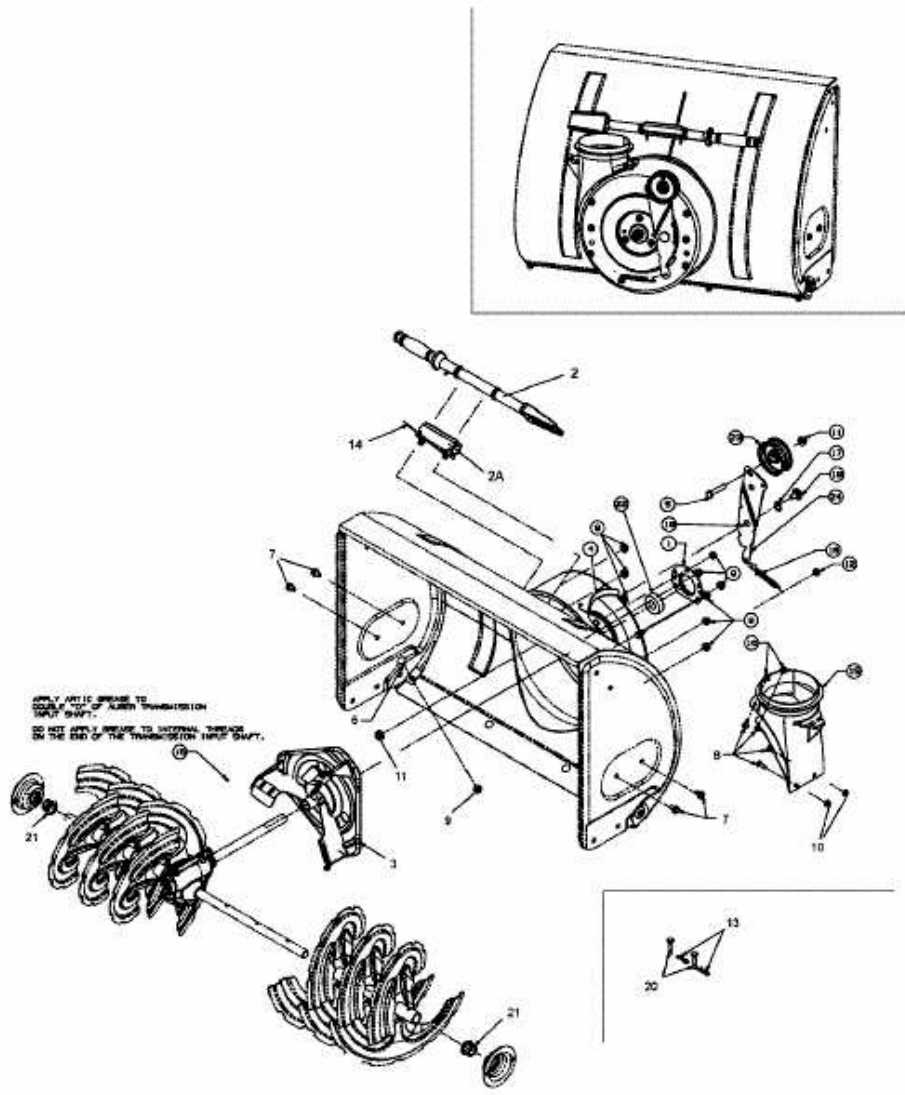

YM 7110 DET > 31BY7R3G643 (2007) > SCHAUFELRAD

E4-01431A-01