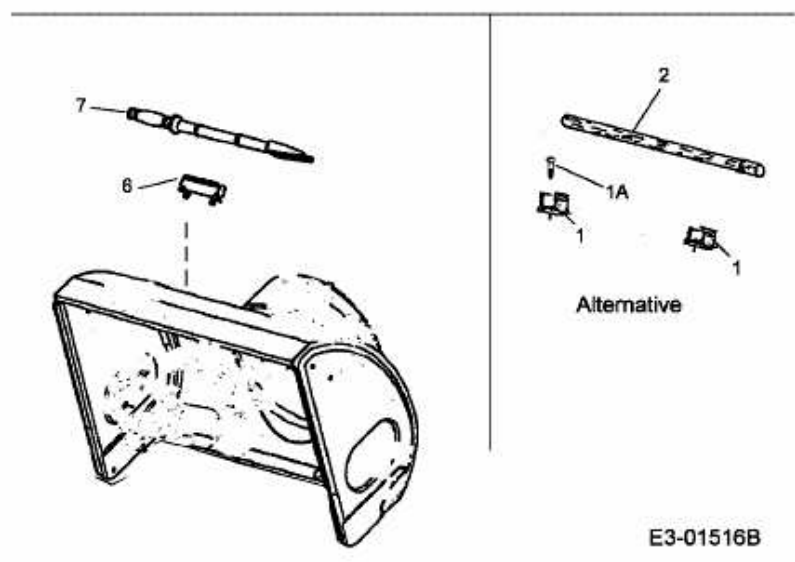

E 623 D > 31BE623D643 (2001) > EINGRIFFSCHUTZ AUSWURFSCHACHT, HOLZSTÖSSEL

SCHNEEFRÄSEN /
SNOW THROWERS

Models 140 ,150 ,611D ,641E , E640F , E660G

Models 623D ,533E ,5E3F ,7E3F , E 740F

E3-01516B