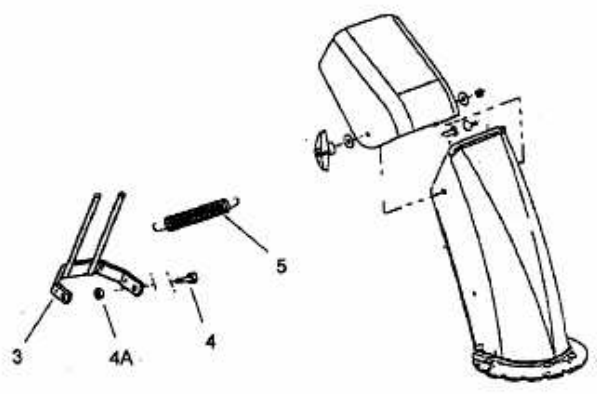

E 623 D > 31BE623D643 (2001) > EINGRIFFSCHUTZ AUSWURFSCHACHT, HOLZSTÖSSEL

SCHNEEFRÄSEN /
SNOW THROWERS

Models 140 ,150 ,611D ,641E , E640F , E660G

Models 623D ,533E ,5E3F ,7E3F , E 740F

E3-01516B