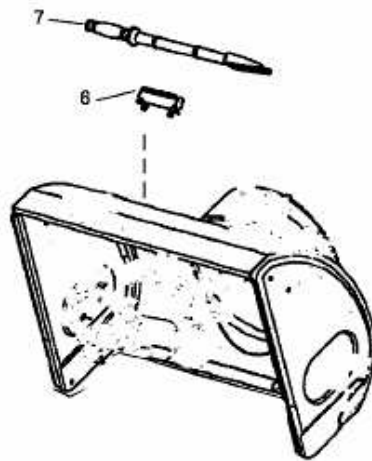

E 623 D > 31BE623D643 (2000) > EINGRIFFSCHUTZ AUSWURFSCHACHT, HOLZSTÖSSEL

SCHNEEFRÄSEN /
SNOW THROWERS

Models 140 ,150 ,611D ,641E , E640F , E660G

Models 623D ,533E ,5E3F ,7E3F , E 740F

Alternative

E3-01516B