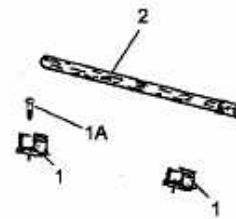

E 623 D > 31BE623D643 (2000) > EINGRIFFSCHUTZ AUSWURFSCHACHT, HOLZSTÖSSEL

SCHNEEFRÄSEN /
SNOW THROWERS

Models 140 ,150 ,611D ,641E , E640F , E660G

Models 623D ,533E ,5E3F ,7E3F , E 740F

Alternative

E3-01516B