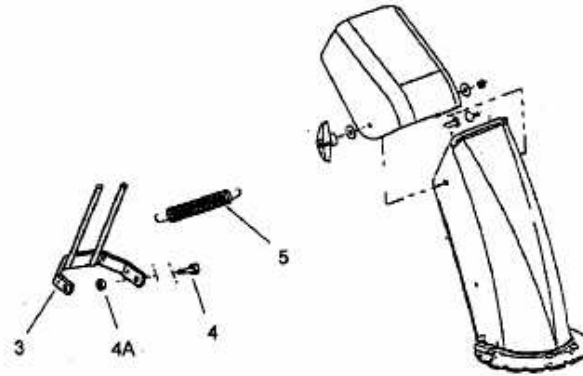

E 623 D > 31BE623D643 (2000) > EINGRIFFSCHUTZ AUSWURFSCHACHT, HOLZSTÖSSEL

SCHNEEFRÄSEN /
SNOW THROWERS

Models 140 ,150 ,611D ,641E , E640F , E660G

Models 623D ,533E ,5E3F ,7E3F , E 740F

Alternative

E3-01516B