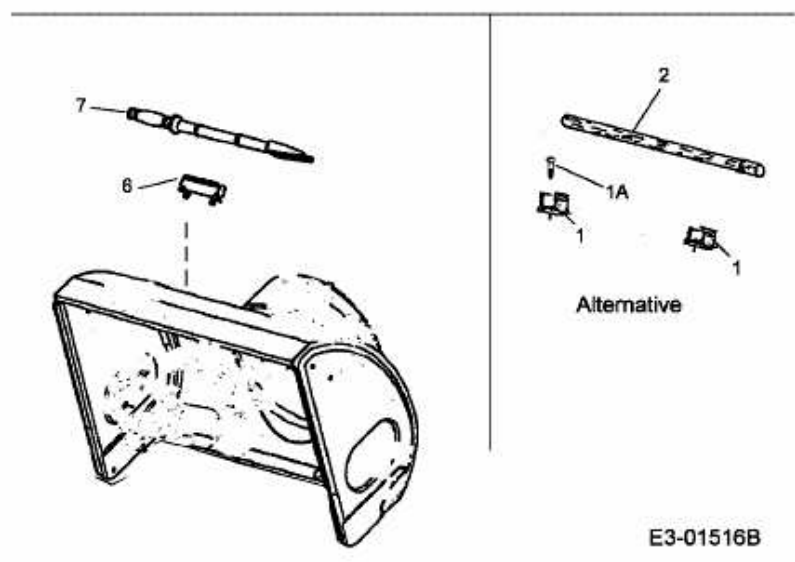

E 623 D > 31BE623D643 (1999) > EINGRIFFSCHUTZ AUSWURFSCHACHT, HOLZSTÖSSEL

SCHNEEFRÄSEN /
SNOW THROWERS

Models 140 ,150 ,611D ,641E , E640F , E660G

Models 623D ,533E ,5E3F ,7E3F , E 740F

E3-01516B