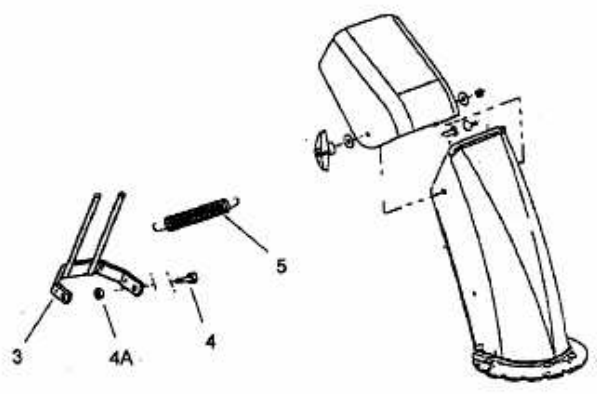

E 623 D > 31BE623D643 (1999) > EINGRIFFSCHUTZ AUSWURFSCHACHT, HOLZSTÖSSEL

SCHNEEFRÄSEN /
SNOW THROWERS

Models 140 ,150 ,611D ,641E , E640F , E660G

Models 623D ,533E ,5E3F ,7E3F , E 740F

E3-01516B