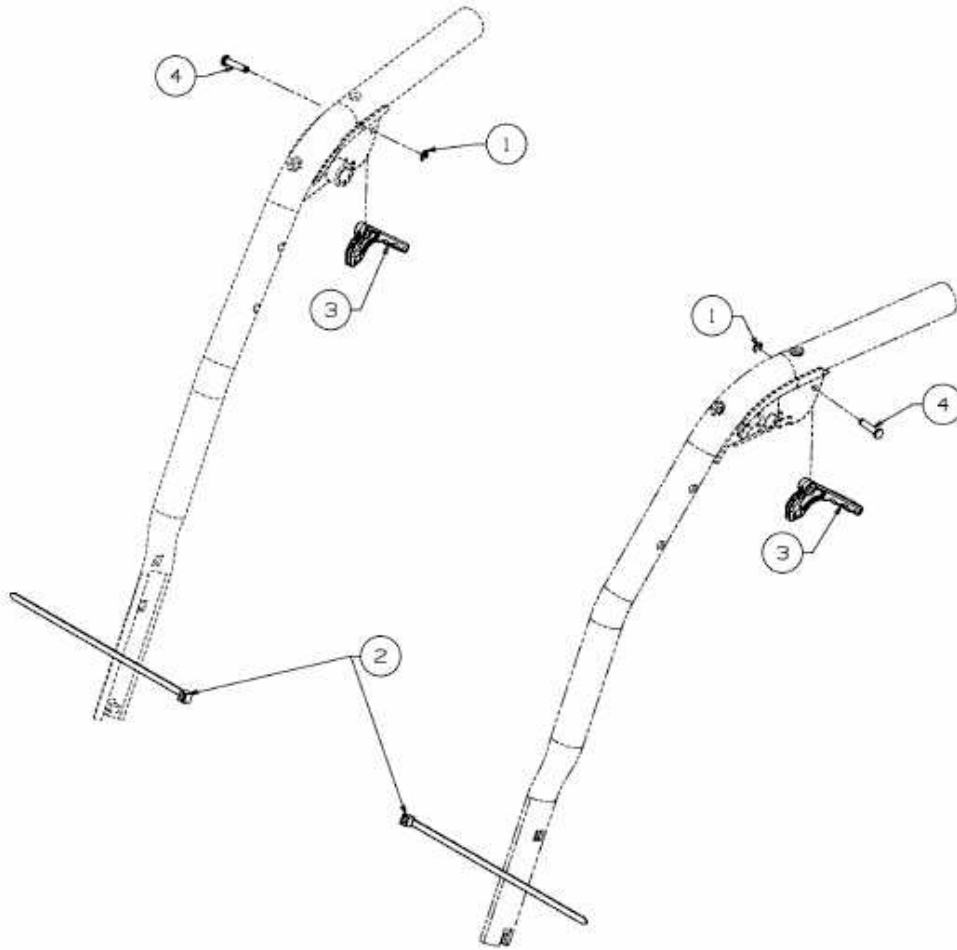

YM 8413 DE > 31AY9PKV643 (2009) > ARRETIERHEBEL

E4-01415A-01