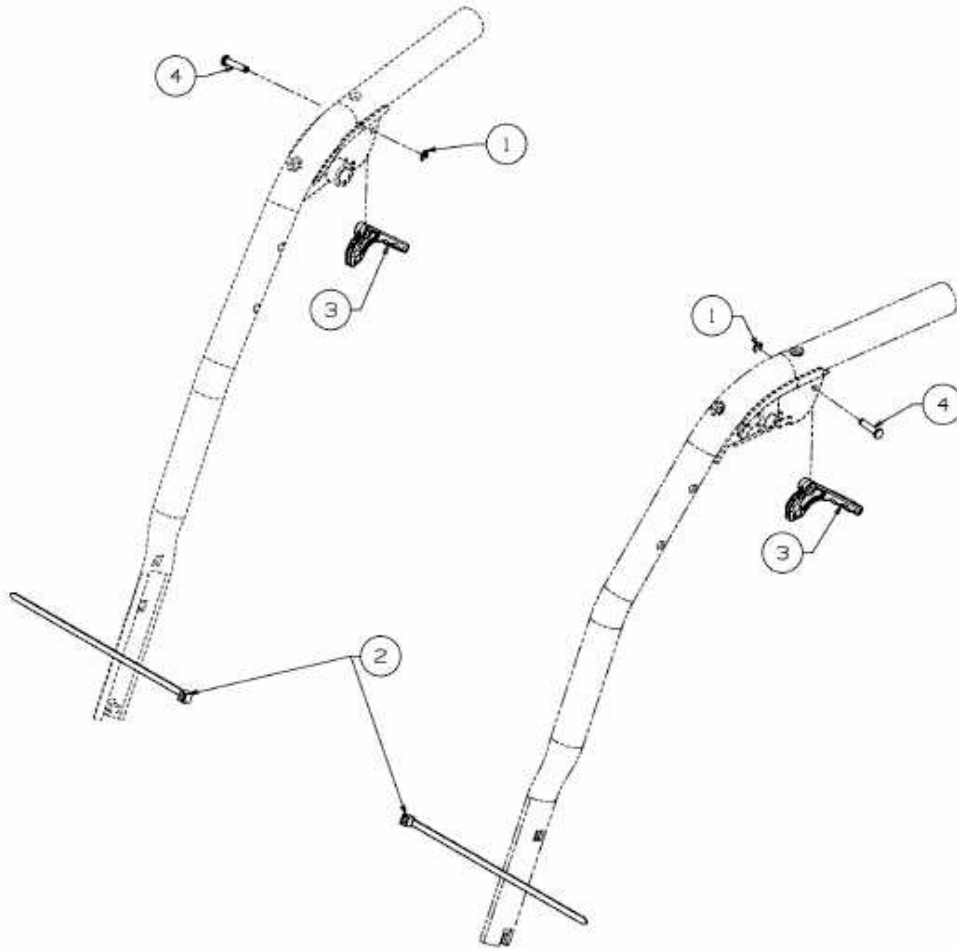

YM 8413 DE > 31AY9PKV643 (2008) > ARRETIERHEBEL

E4-01415A-01