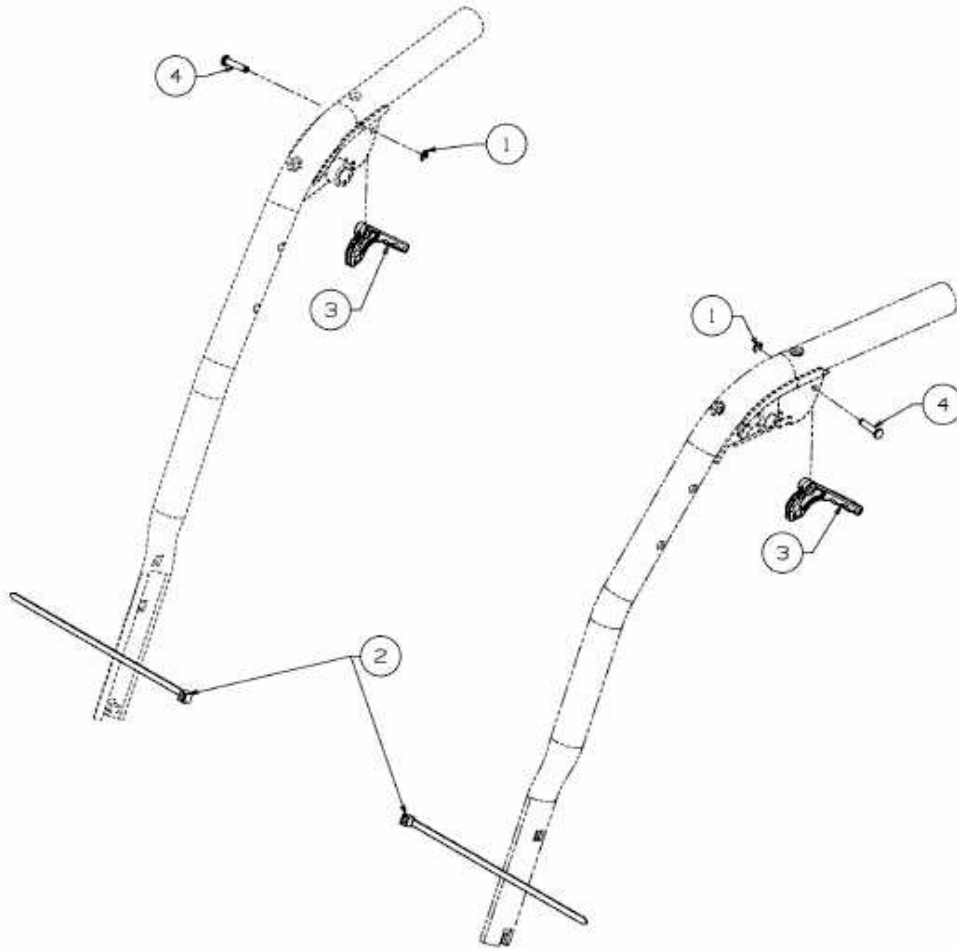

YM 8413 DE > 31AY9PKI643 (2007) > ARRETIERHEBEL

E4-01415A-01