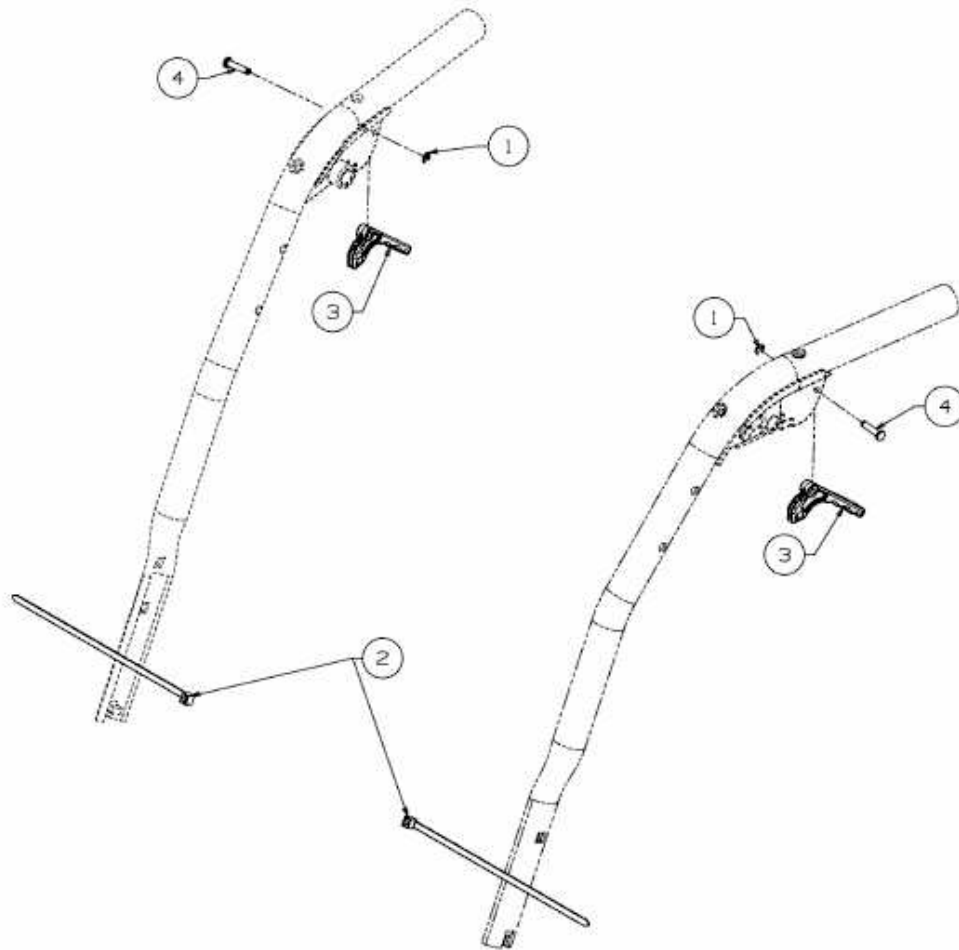

YM 84 M-W > 31AY95KV643 (2011) > ARRETIERHEBEL

E4-01415A-01