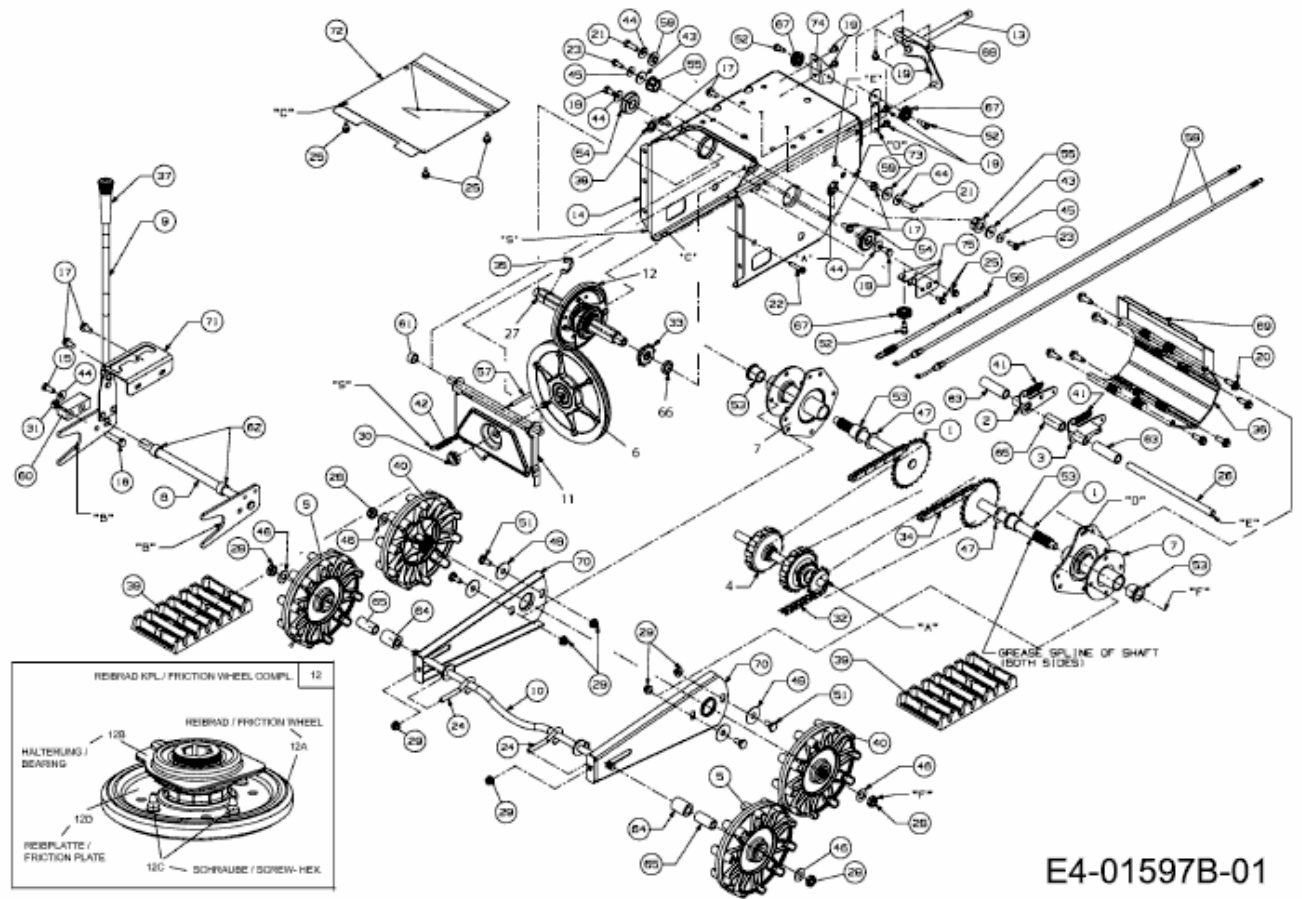

YM 7110 DET > 31AY7R3T643 (2009) > RAUPENANTRIEB

E4-01597B-01