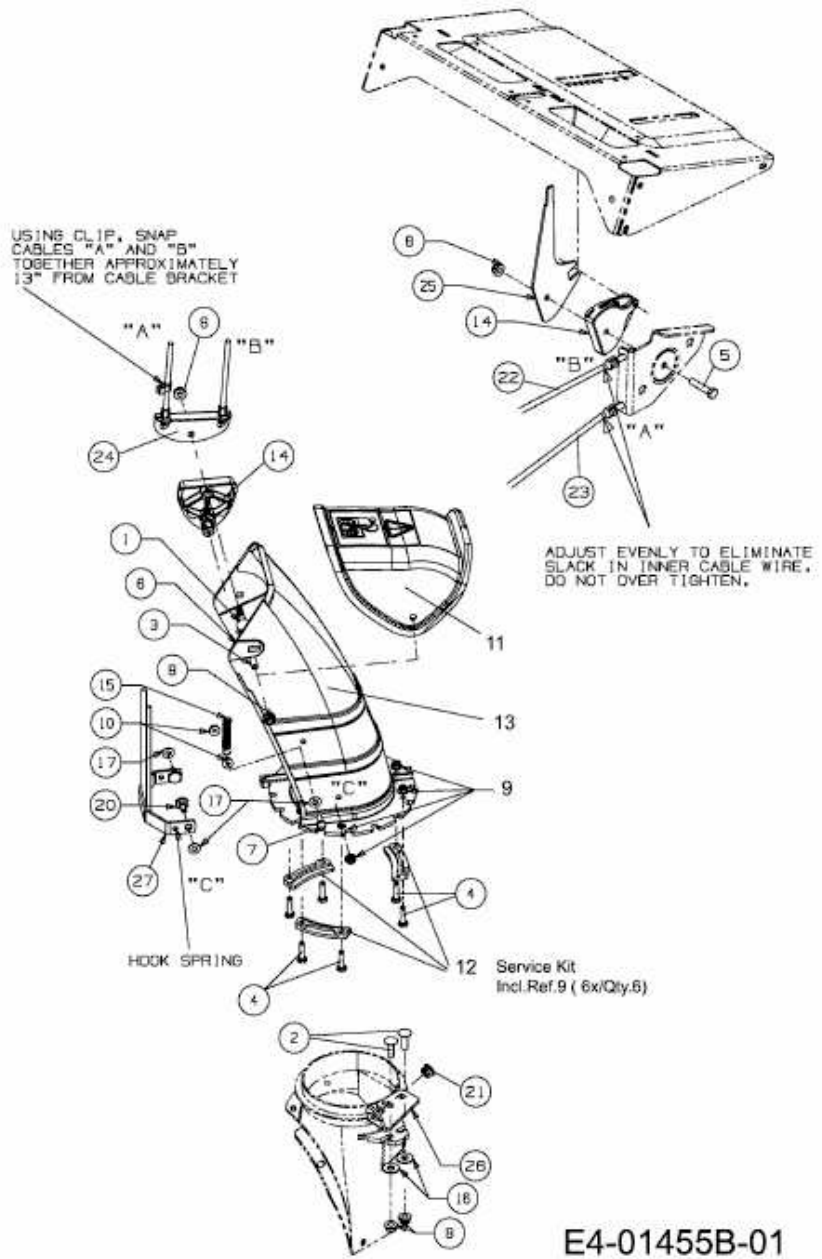

YM 7110 DET > 31AY7R3T643 (2009) > AUSWURFSCHACHT

E4-01455B-01