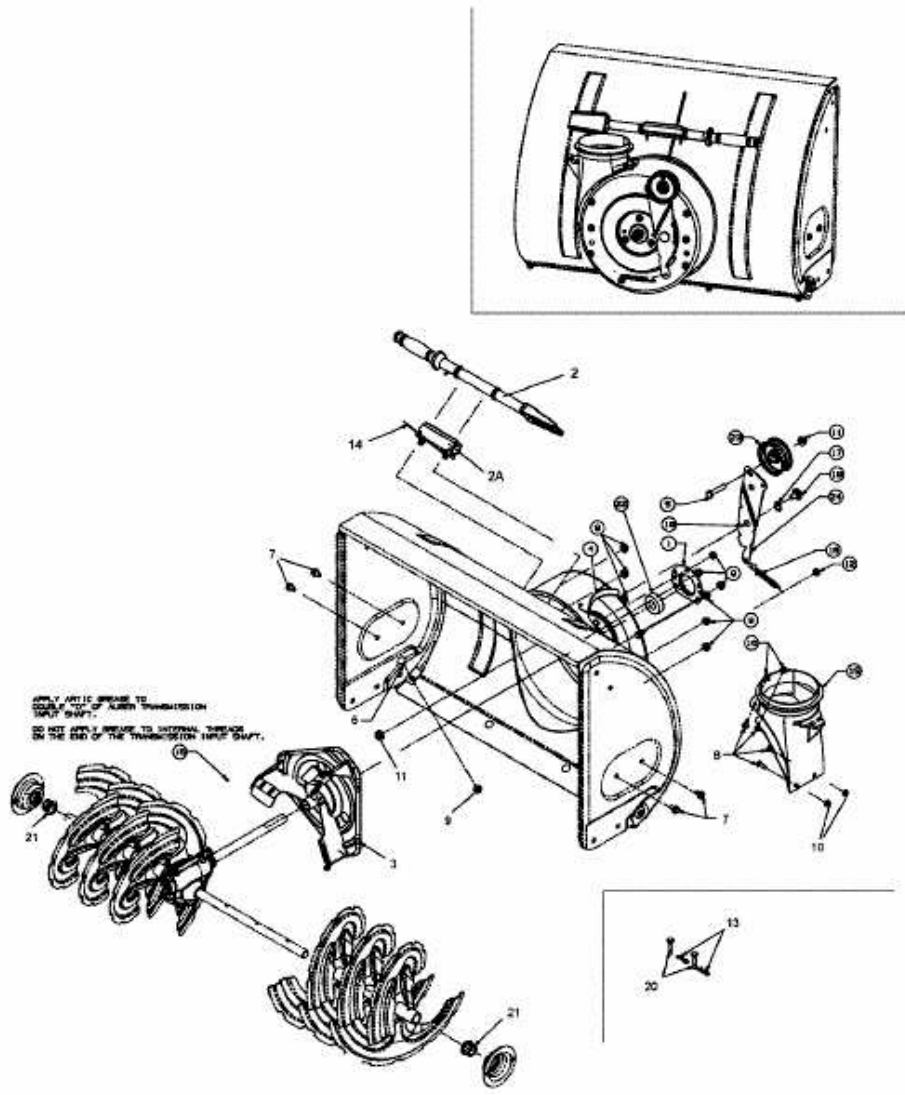

YM 7110 DET > 31AY7R3T643 (2009) > SCHAUFELRAD

E4-01431A-01