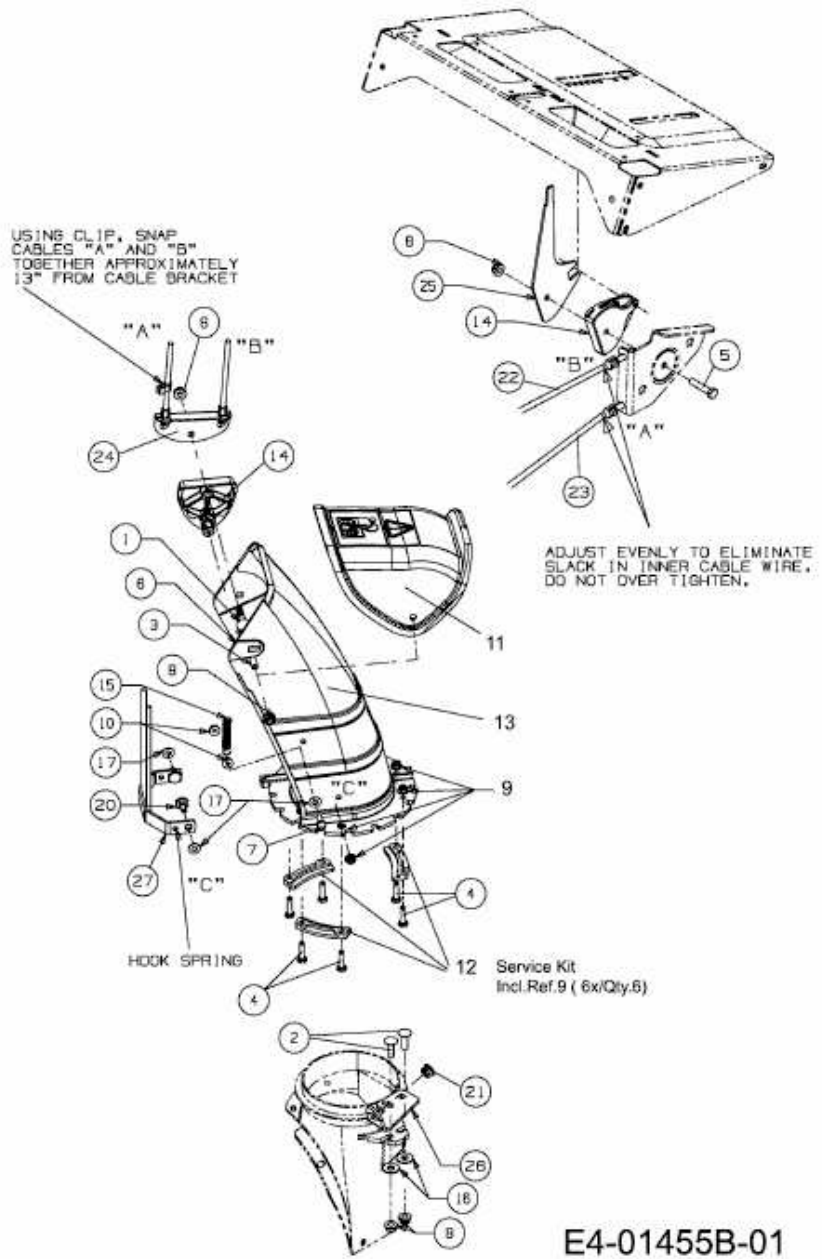

YM 7110 DET > 31AY7R3T643 (2008) > AUSWURFSCHACHT

E4-01455B-01