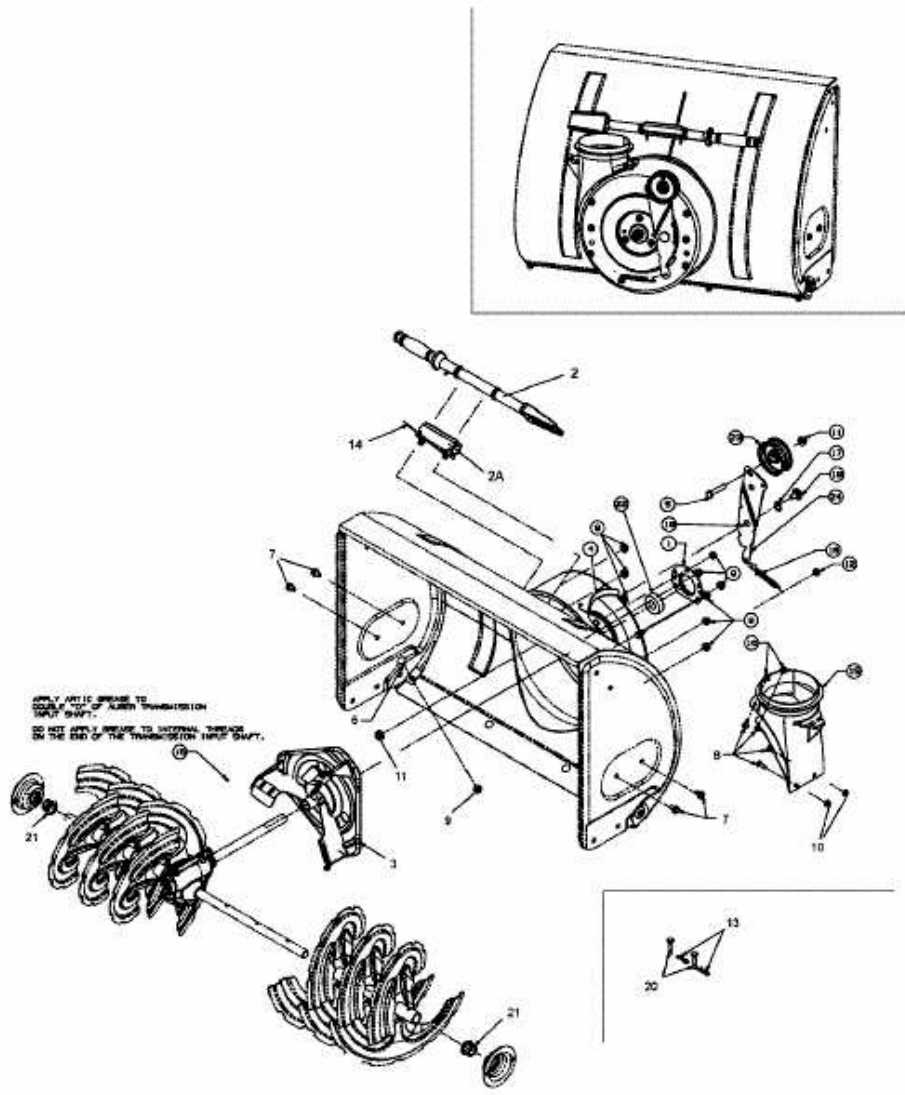

YM 7110 DET > 31AY7R3T643 (2008) > SCHAUFELRAD

E4-01431A-01