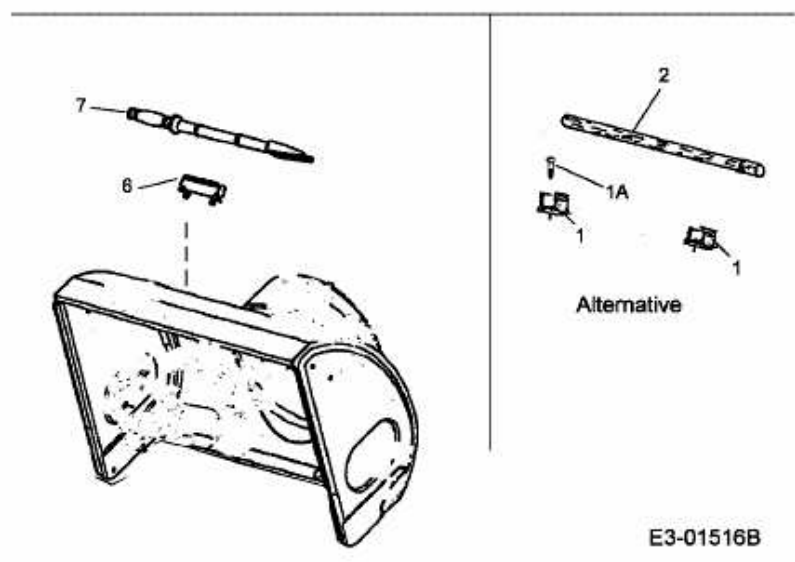

YM 7110 DET > 31AY7R3G643 (2005) > EINGRIFFSCHUTZ AUSWURFSCHACHT, HOLZSTÖSSEL

SCHNEEFRÄSEN /  
SNOW THROWERS

Models 140 ,150 ,611D ,641E , E640F , E660G

Models 623D ,533E ,5E3F ,7E3F , E 740F

E3-01516B