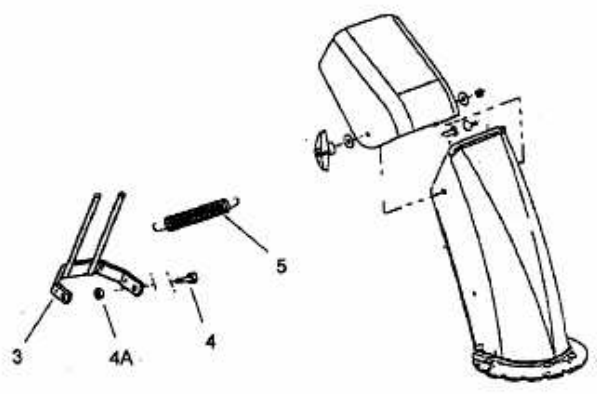

YM 7110 DET > 31AY7R3G643 (2005) > EINGRIFFSCHUTZ AUSWURFSCHACHT, HOLZSTÖSSEL

SCHNEEFRÄSEN /  
SNOW THROWERS

Models 140 ,150 ,611D ,641E , E640F , E660G

Models 623D ,533E ,5E3F ,7E3F , E 740F

E3-01516B