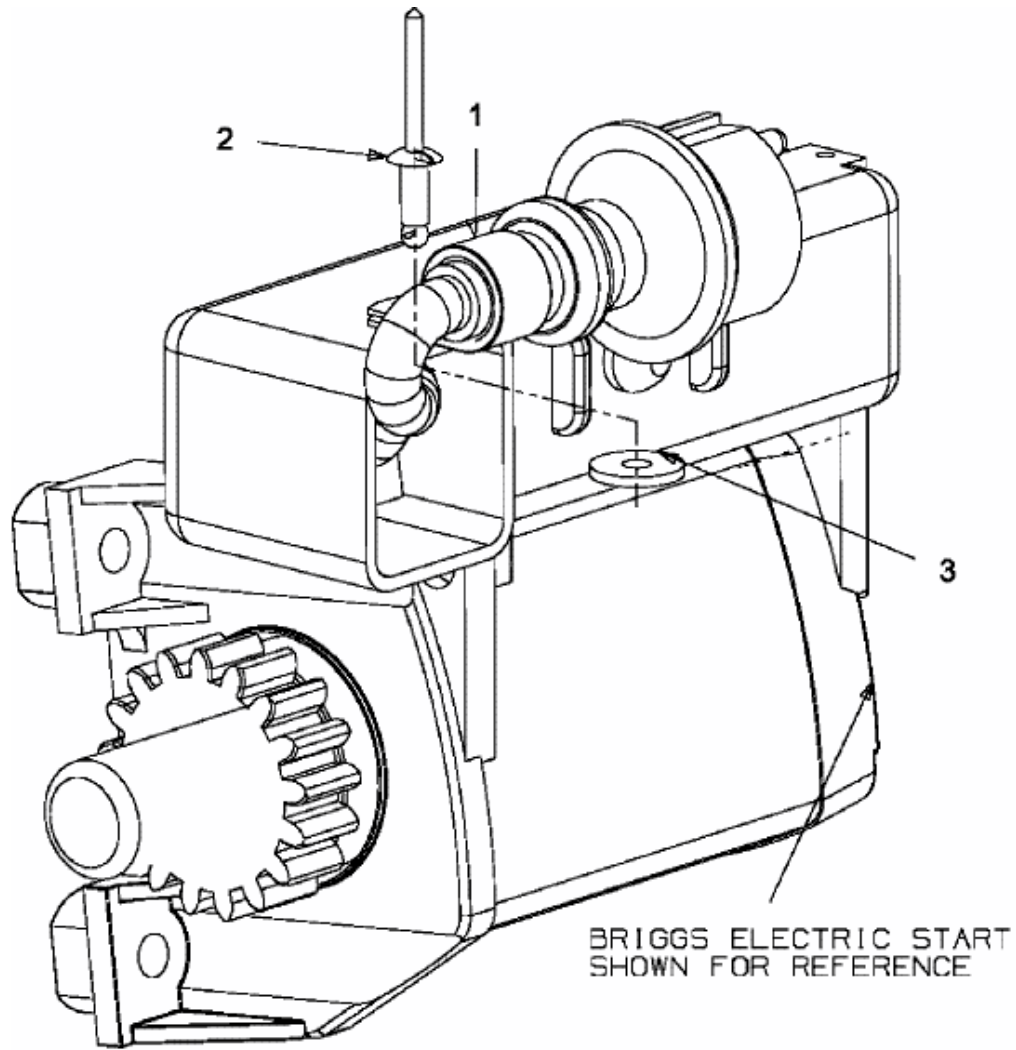

YM 76 M-T > 31AY75LU643 (2011) > HALTESCHELLE

E4-02157A-01