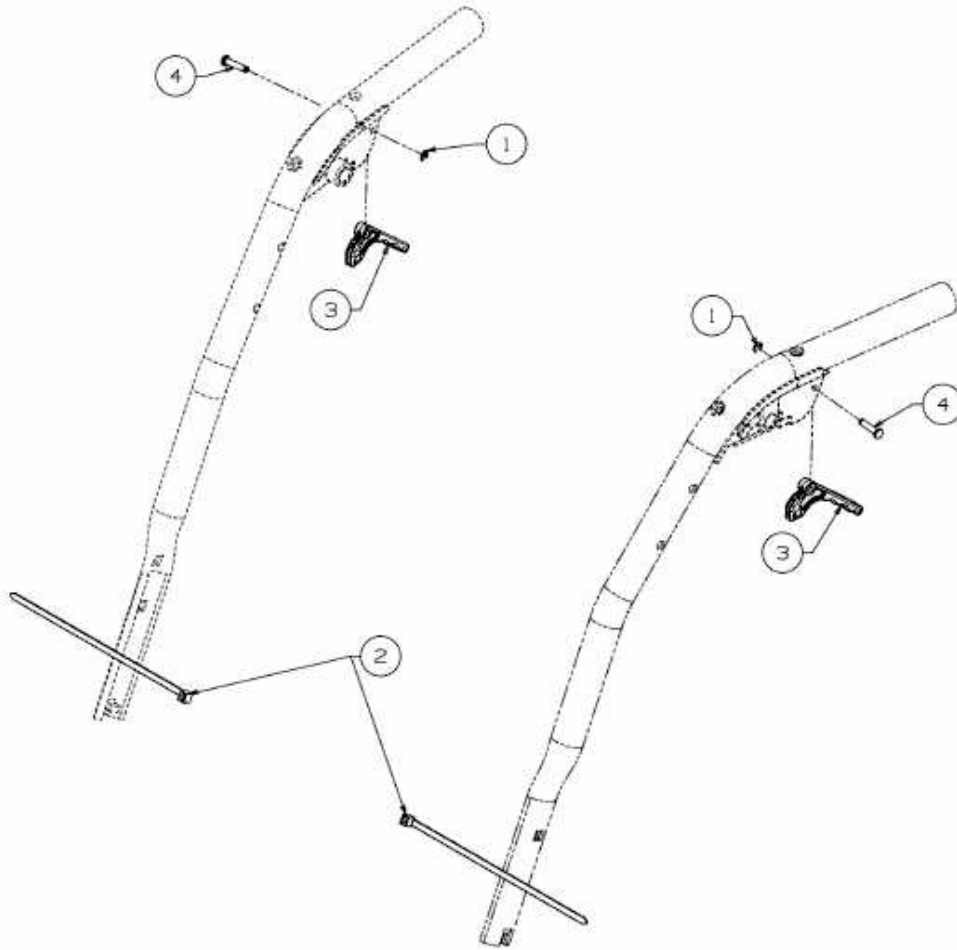

YM 76 M-T > 31AY75LU643 (2011) > ARRETIERHEBEL

E4-01415A-01