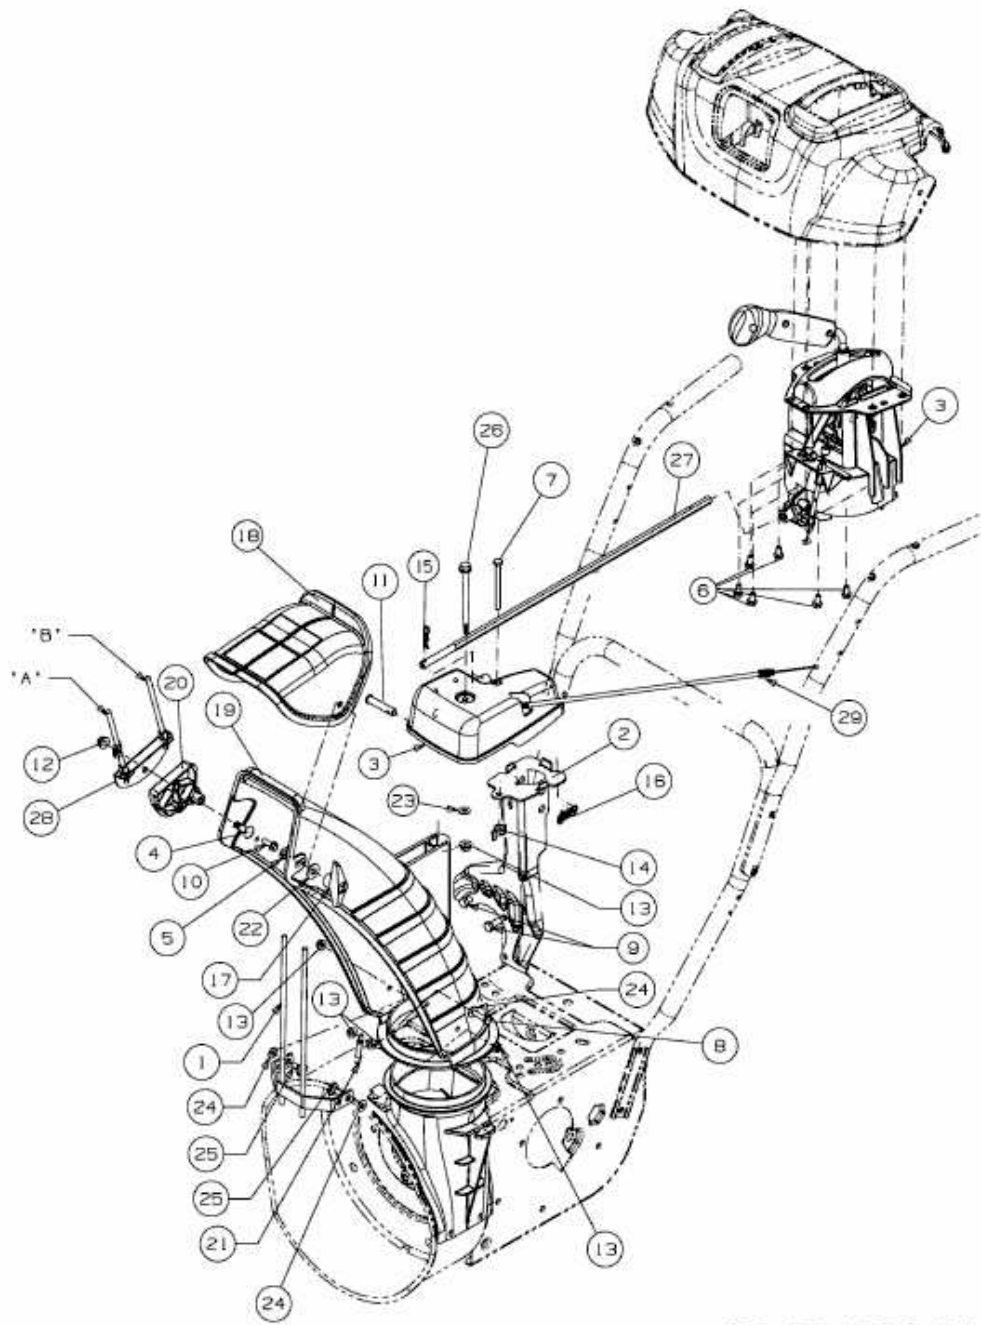

YM 76 M-T > 31AY75LU643 (2011) > AUSWURFSCHACHT

E3-06458A-01