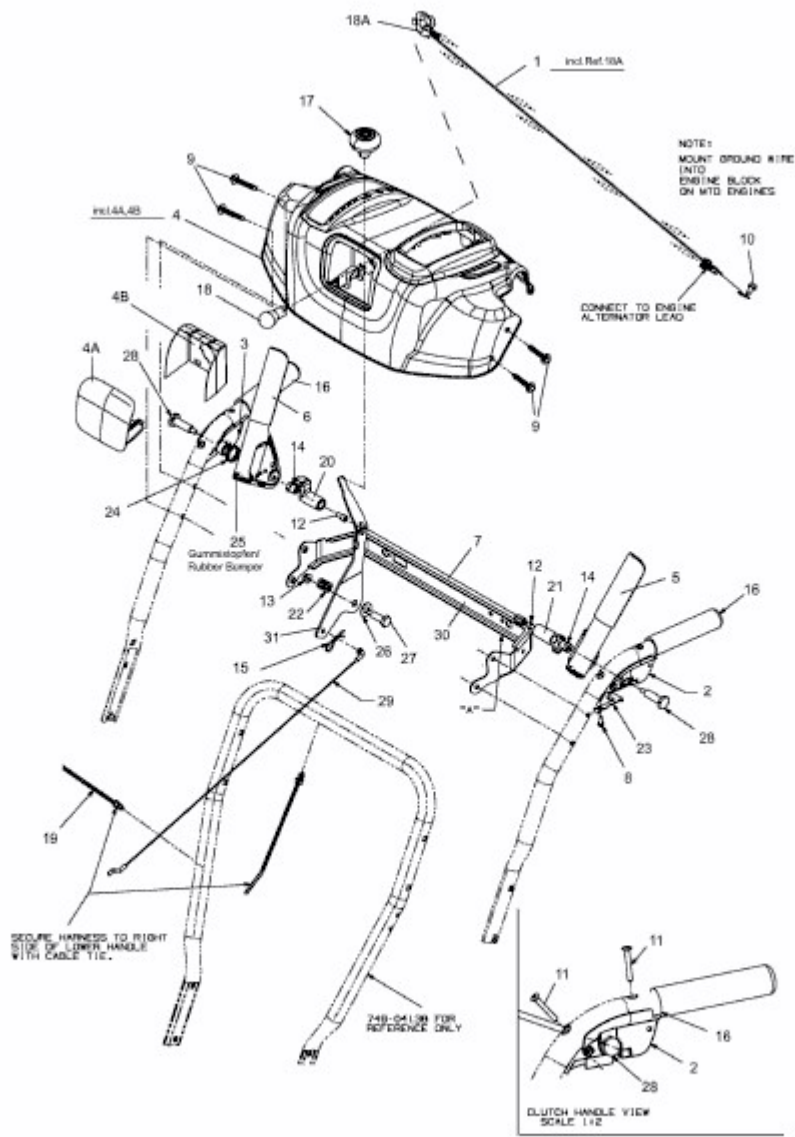

SNOW MAGIC DELUXE 71 > 31AY65LG615 (2013) > ARMATURENBRETT, SCHALTHEBEL

E3-06445A-01