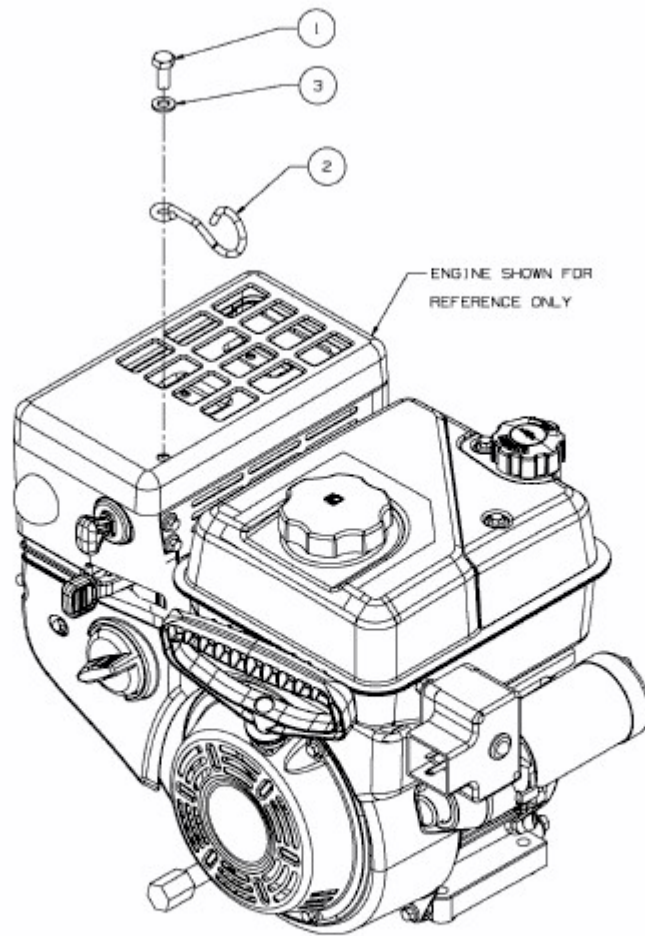

SNOW MAGIC DELUXE 71 > 31AY65LG615 (2012) > KABELFÜHRUNG

E3-06476A-01