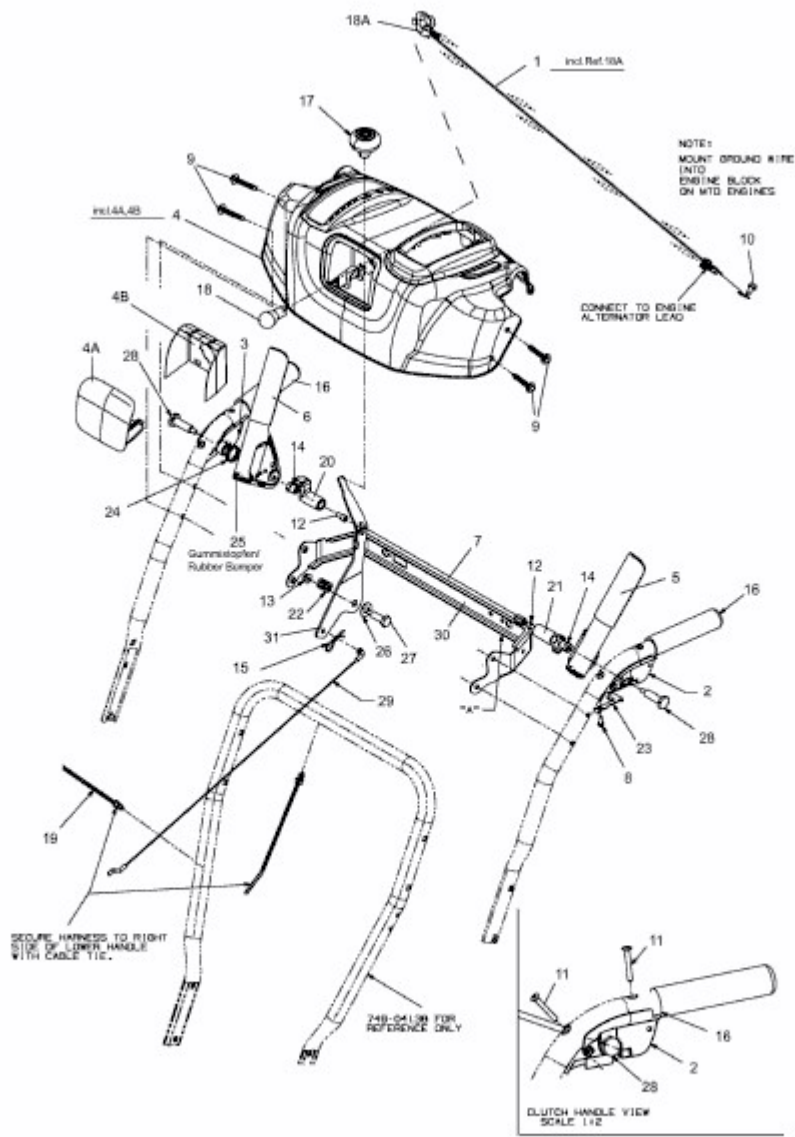

SNOW MAGIC DELUXE 71 > 31AY65LG615 (2012) > ARMATURENBRETT, SCHALTHEBEL

E3-06445A-01