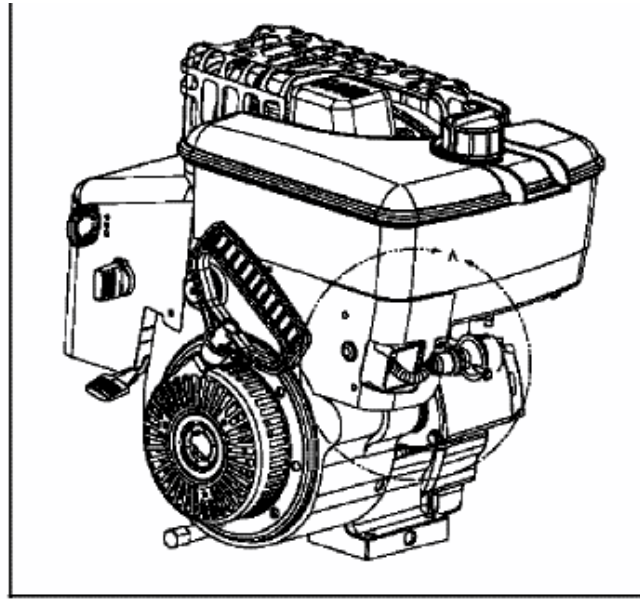

YM 7110 DE > 31AY5RLT643 (2009) > HALTESCHELLE

E4-02158A-01