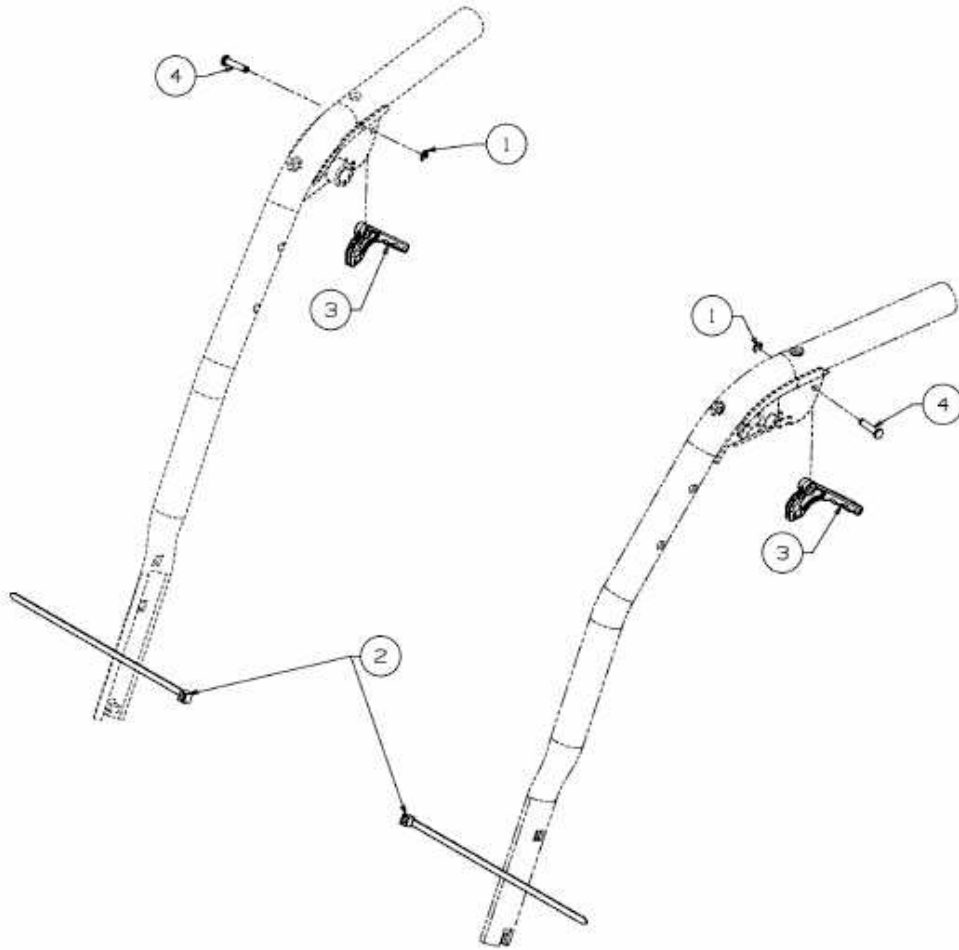

YM 7110 DE > 31AY5RLT643 (2009) > ARRETIERHEBEL

E4-01415A-01