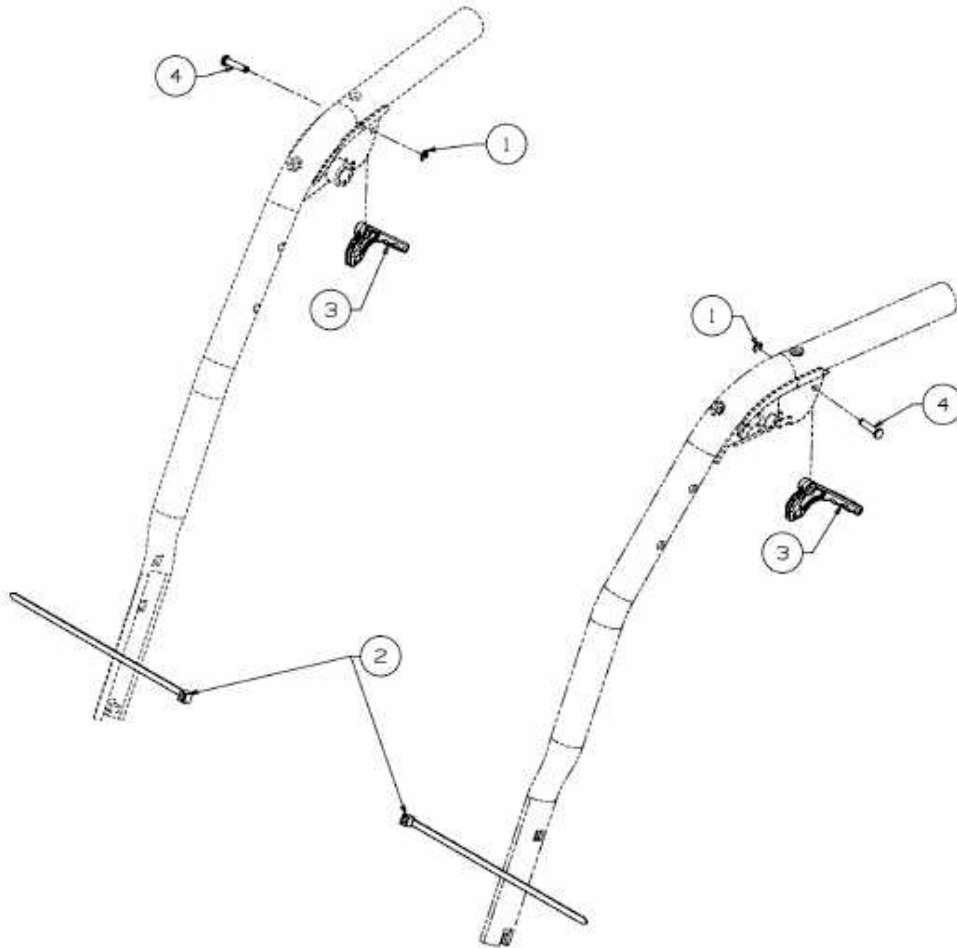

YM 7110 DE > 31AY5RLT643 (2008) > ARRETIERHEBEL

E4-01415A-01