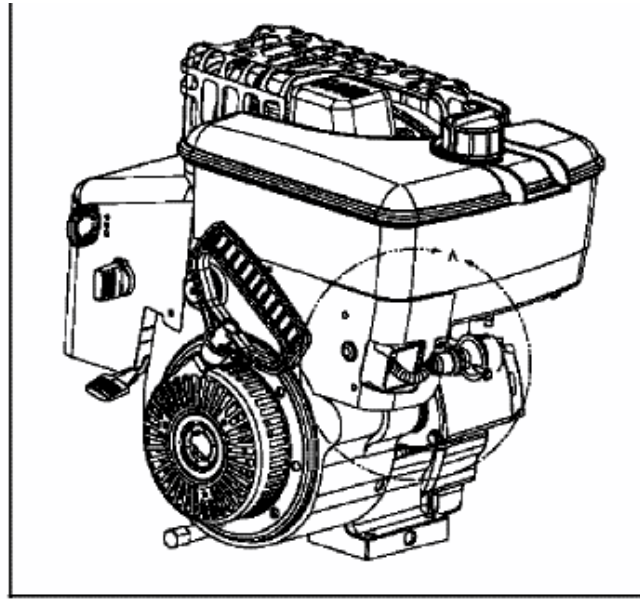

YM 7110 DE > 31AY5RLT643 (2008) > HALTESCHELLE

E4-02158A-01