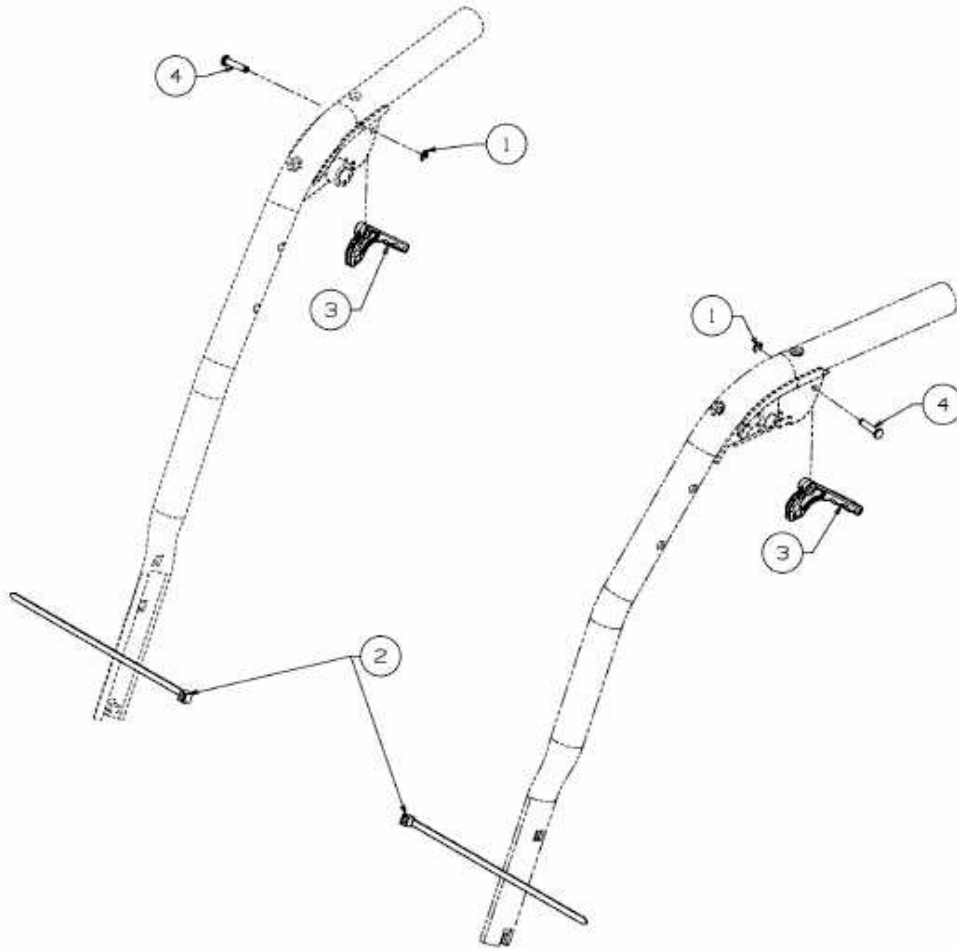

YM 7110 DE > 31AY5RLG643 (2007) > ARRETIERHEBEL

E4-01415A-01