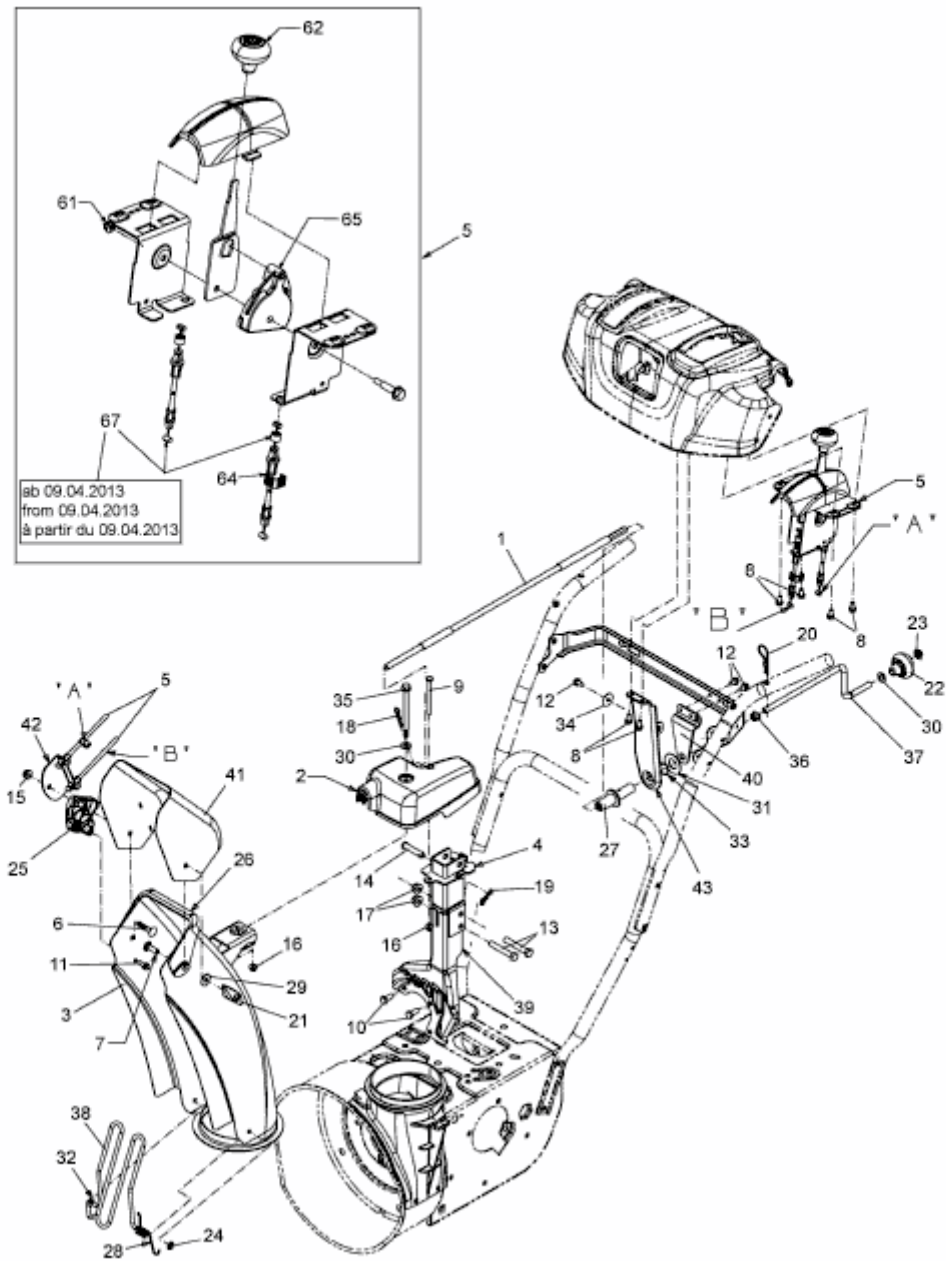

EXPERT 76130 HD > 31AY57SZ650 (2014) > AUSWURFSCHACHT

E3-08456A-01