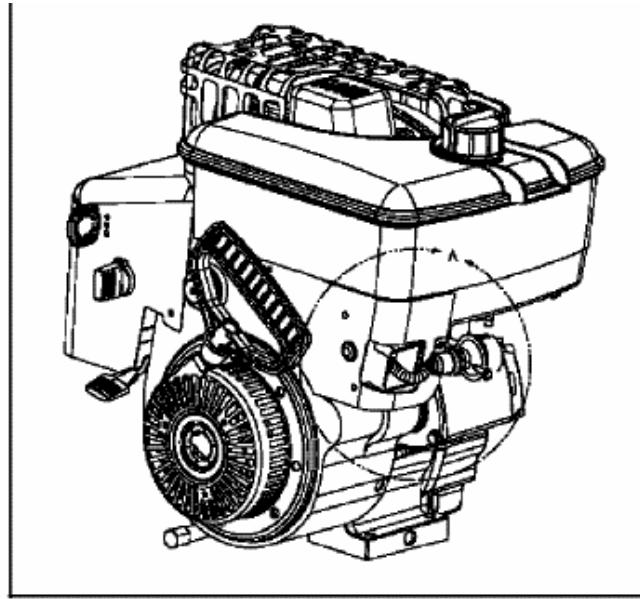

YM 6680 DE > 31AY56LS643 (2009) > HALTESCHELLE

E4-02158A-01