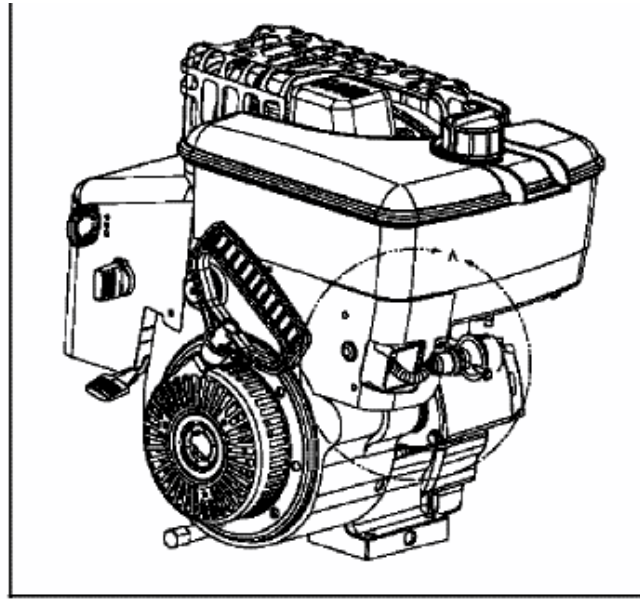

YM 6680 DE > 31AY56LS643 (2008) > HALTESCHELLE

E4-02158A-01