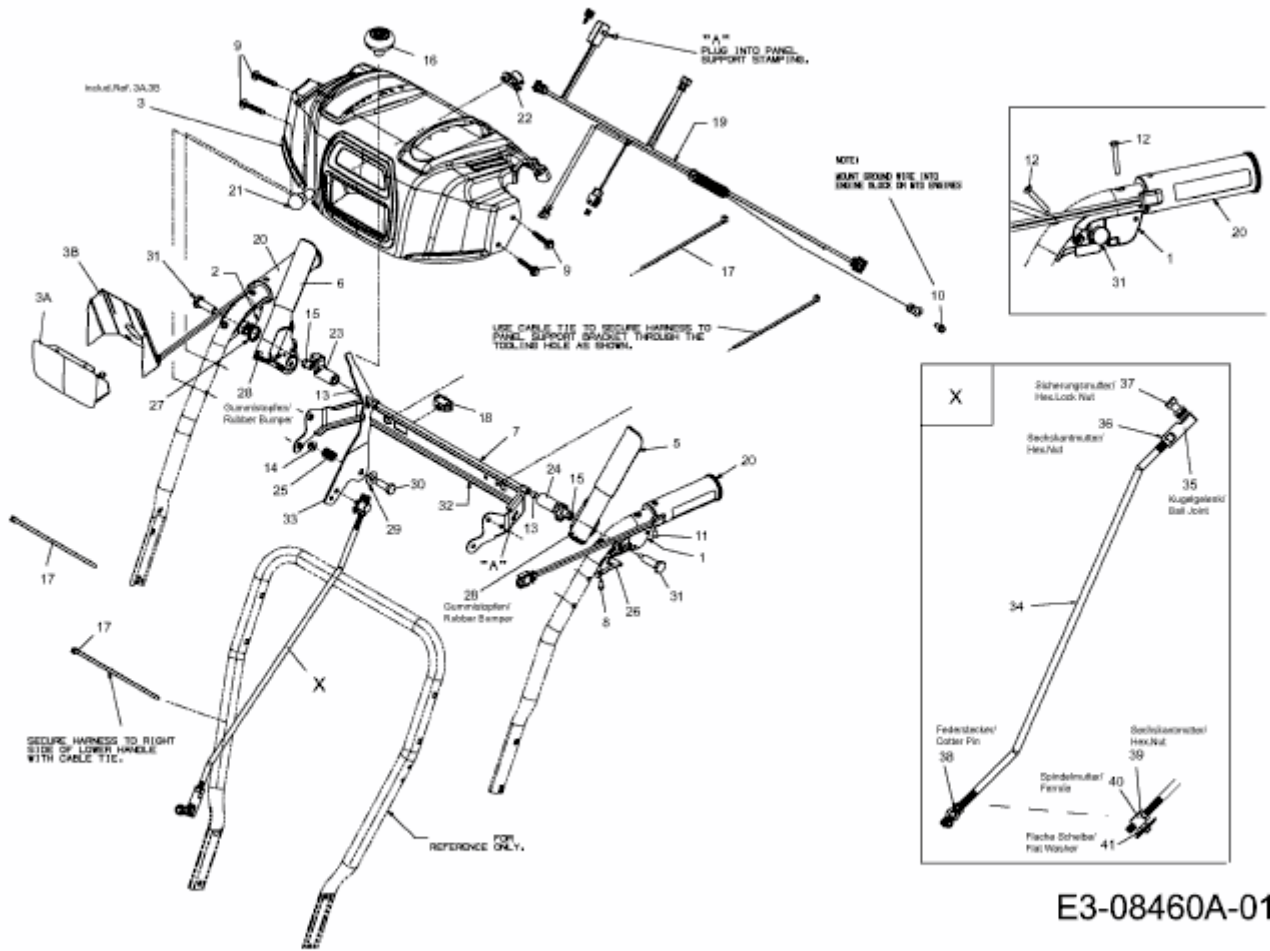

EXPERT 7190 HD > 31AY55SY650 (2014) > ARMATURENBRETT, SCHALTHEBEL

E3-08460A-01