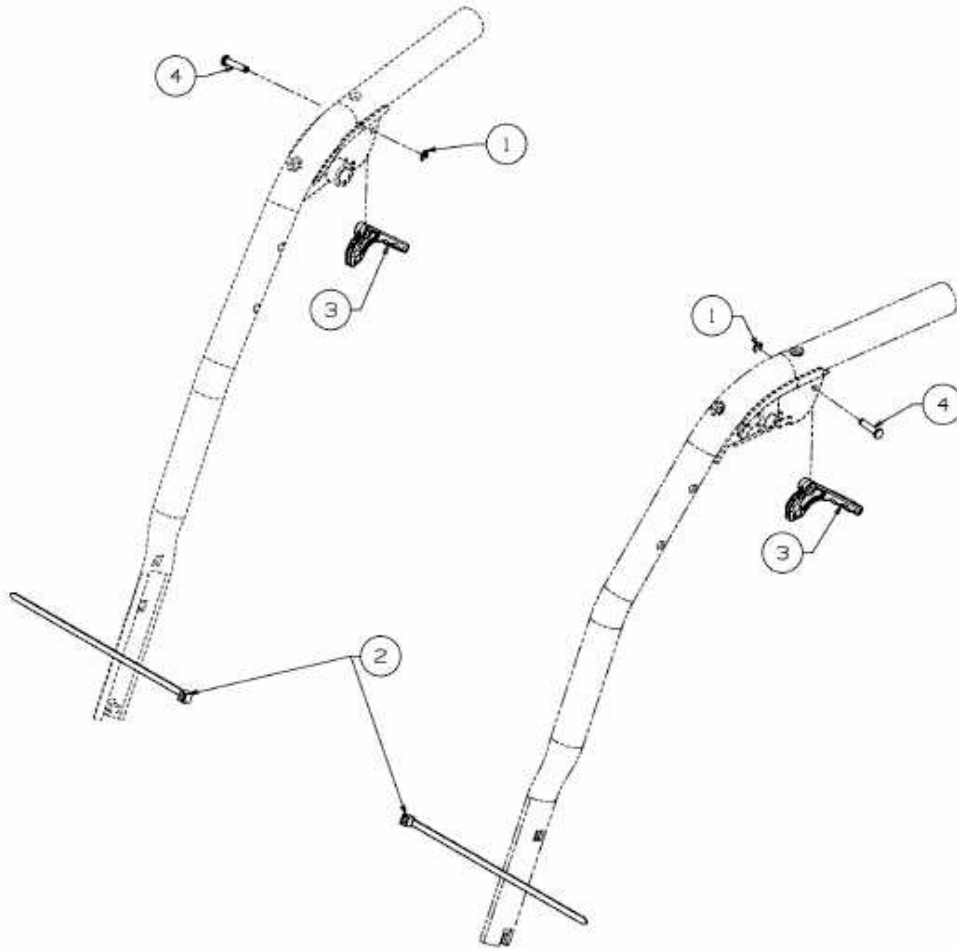

YM 76 M-W > 31AY55LU643 (2011) > ARRETIERHEBEL

E4-01415A-01