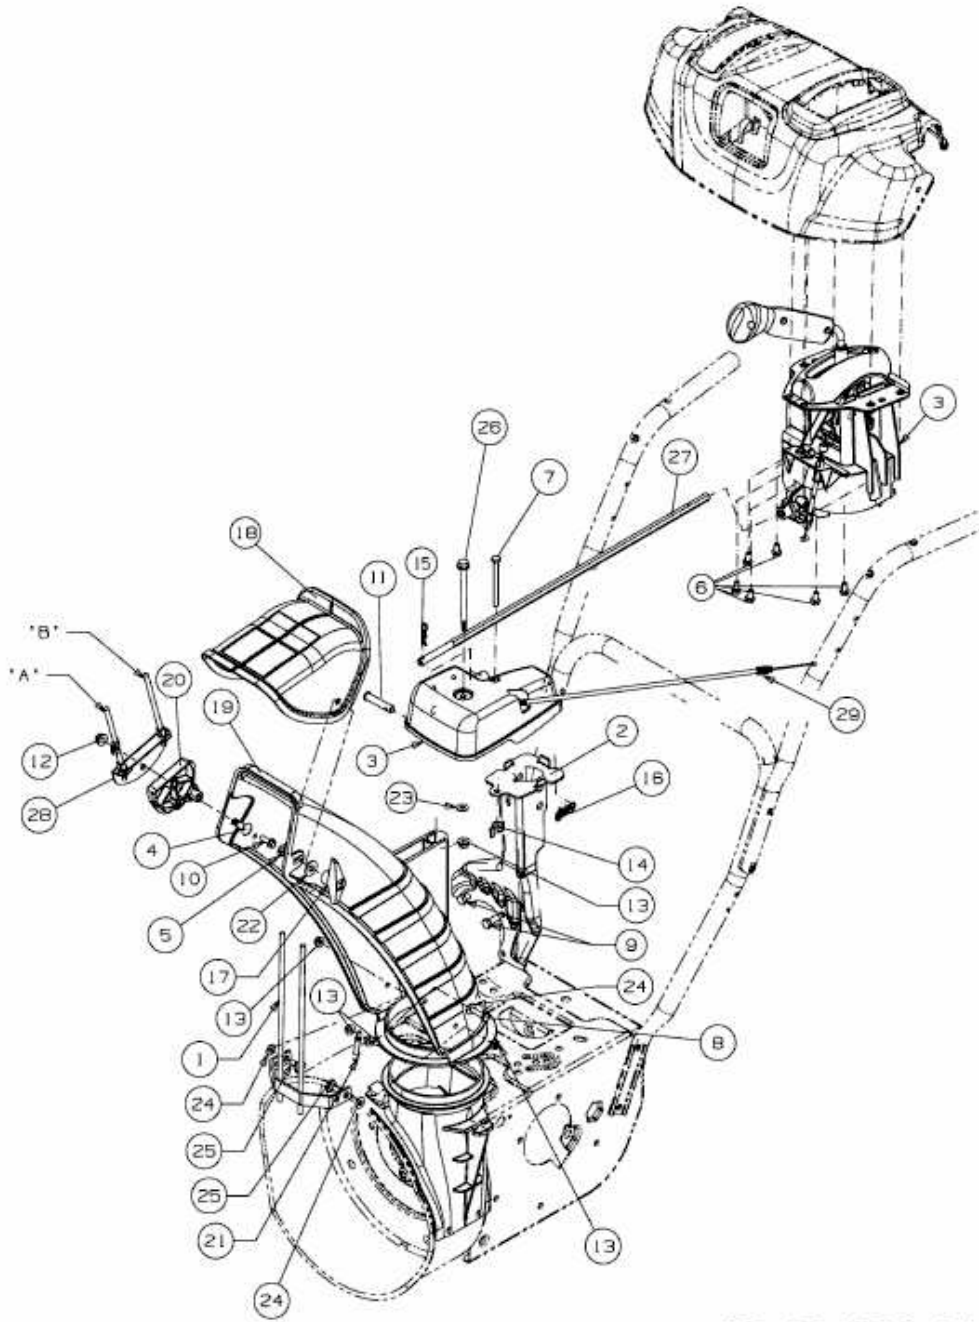

YM 76 M-W > 31AY55LU643 (2011) > AUSWURFSCHACHT

E3-06458A-01