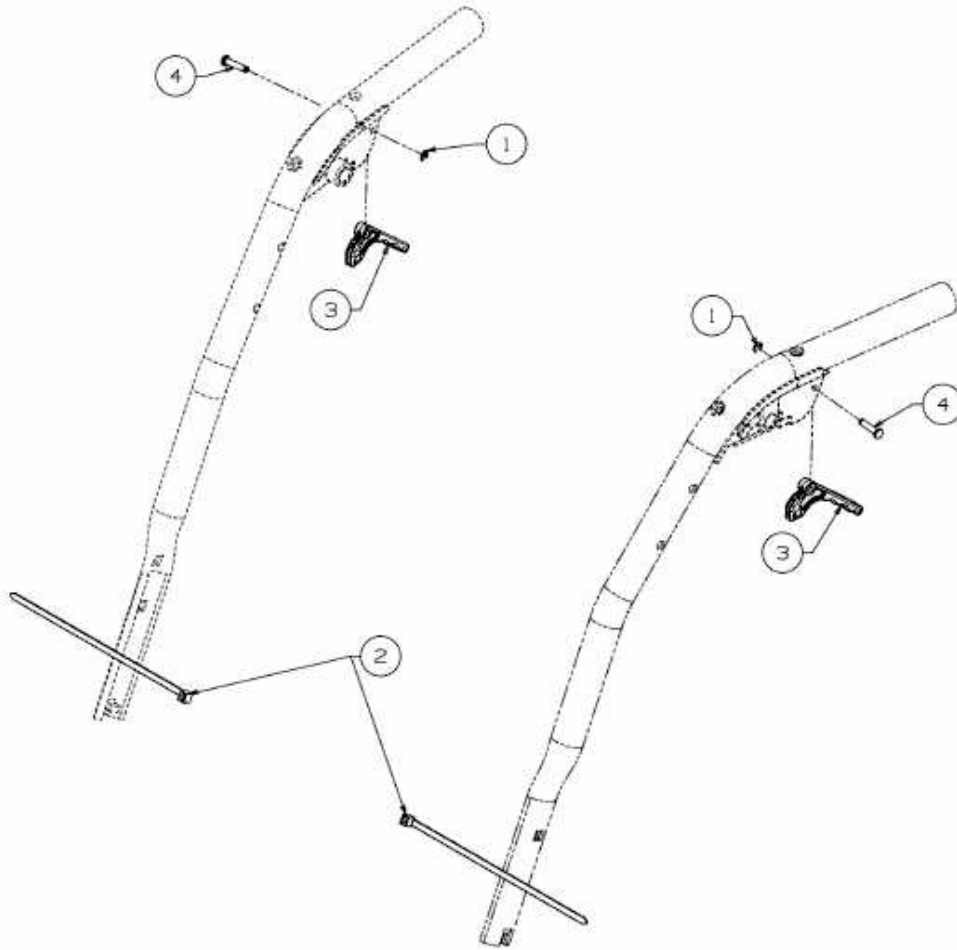

YM 71 M-W > 31AY55LT643 (2011) > ARRETIERHEBEL

E4-01415A-01